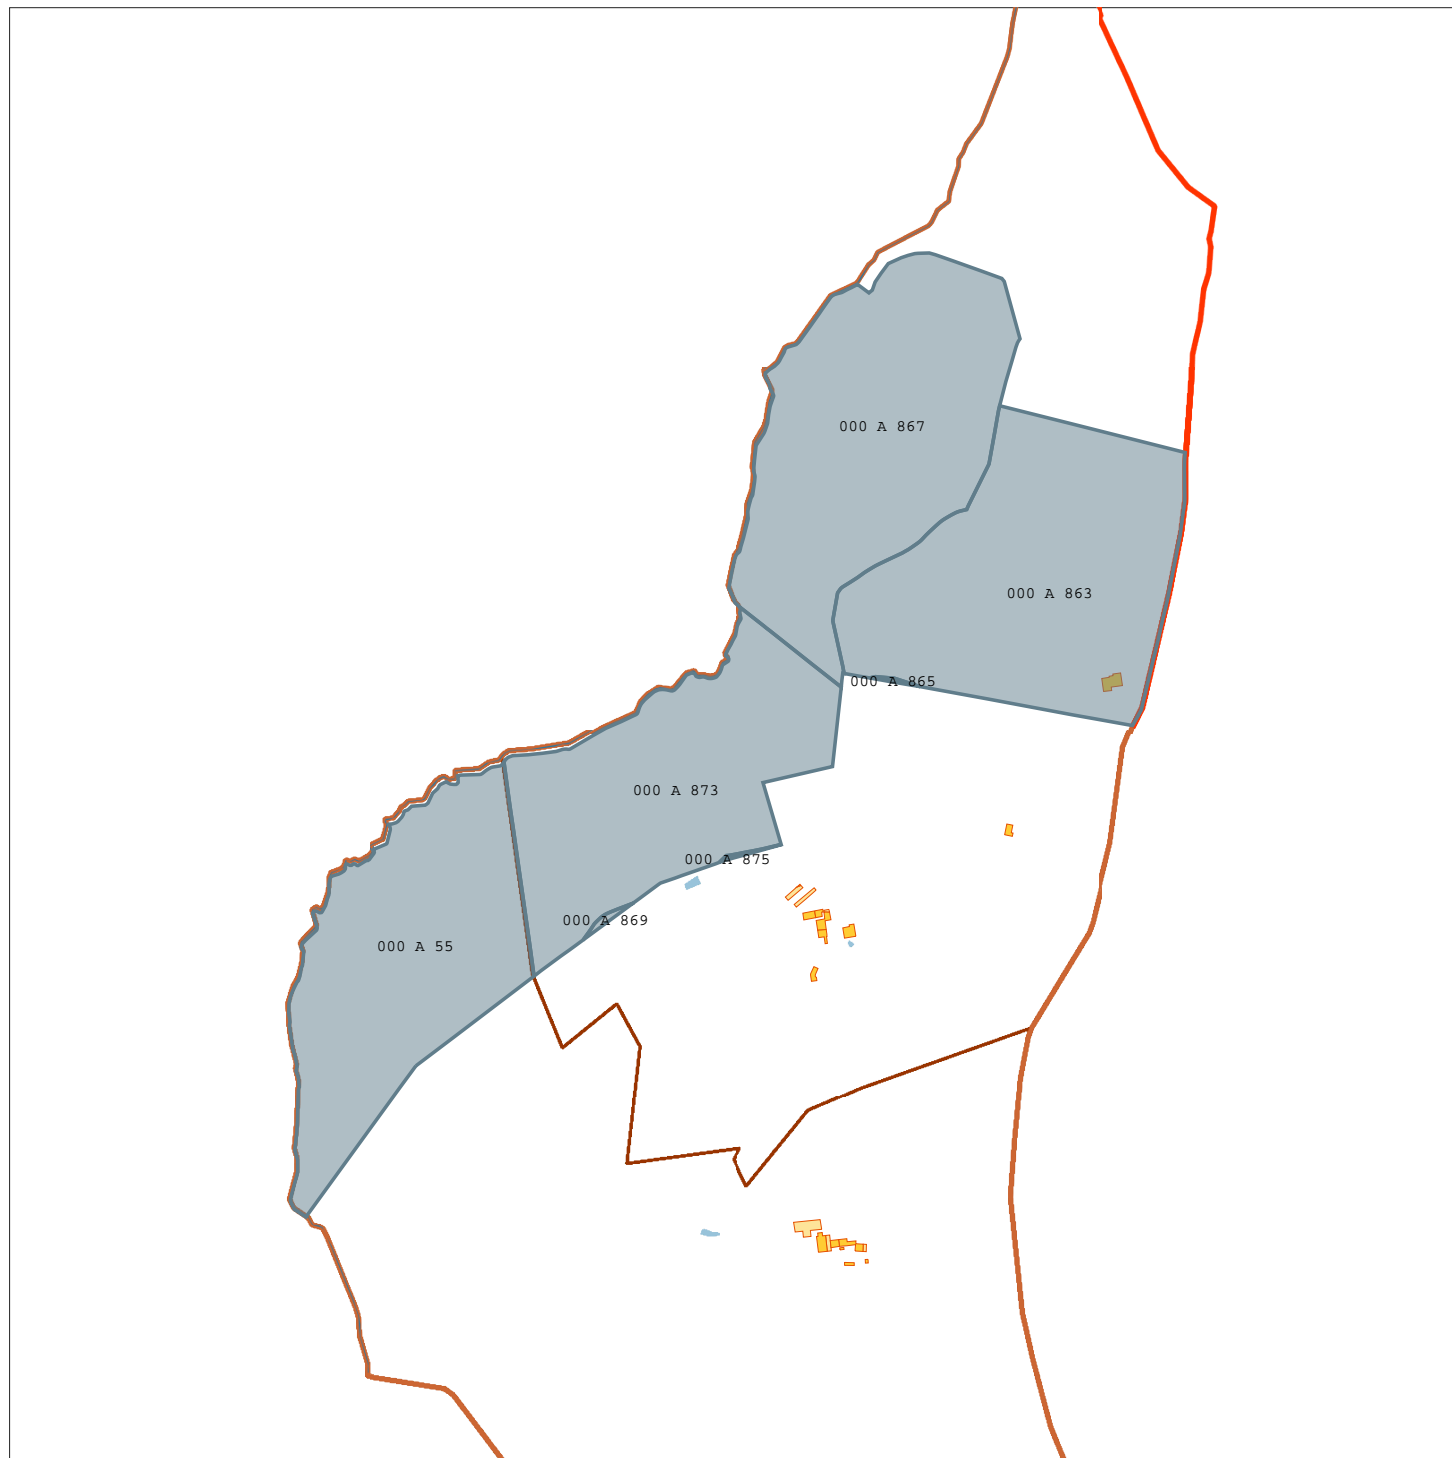

EXTRAIT DU PLAN CADASTRAL

Date d'édition: 16/05/2022

Echelle: 1/16955

Nombre de parcelles: 7

Contenance totale: **65ha55a91ca**

Couleur	Nombre	Nom	Contenance
■	7	Lot 1	65ha55a91ca

17270 - Neuvicq

■	000 A 55	■	000 A 863	■	000 A 865
■	000 A 867	■	000 A 869	■	000 A 873
■	000 A 875				

EXTRAIT DU PLAN CADASTRAL

Date d'édition: 16/05/2022

Echelle: 1/25000

Nombre de parcelles: 7

Contenance totale: 65ha55a91ca

Couleur	Nombre	Nom	Contenance
■	7	Lot 1	65ha55a91ca

17270 - Neuvicq

■	000	A	55	■	000	A	863	■	000	A	865
■	000	A	867	■	000	A	869	■	000	A	873
■	000	A	875								