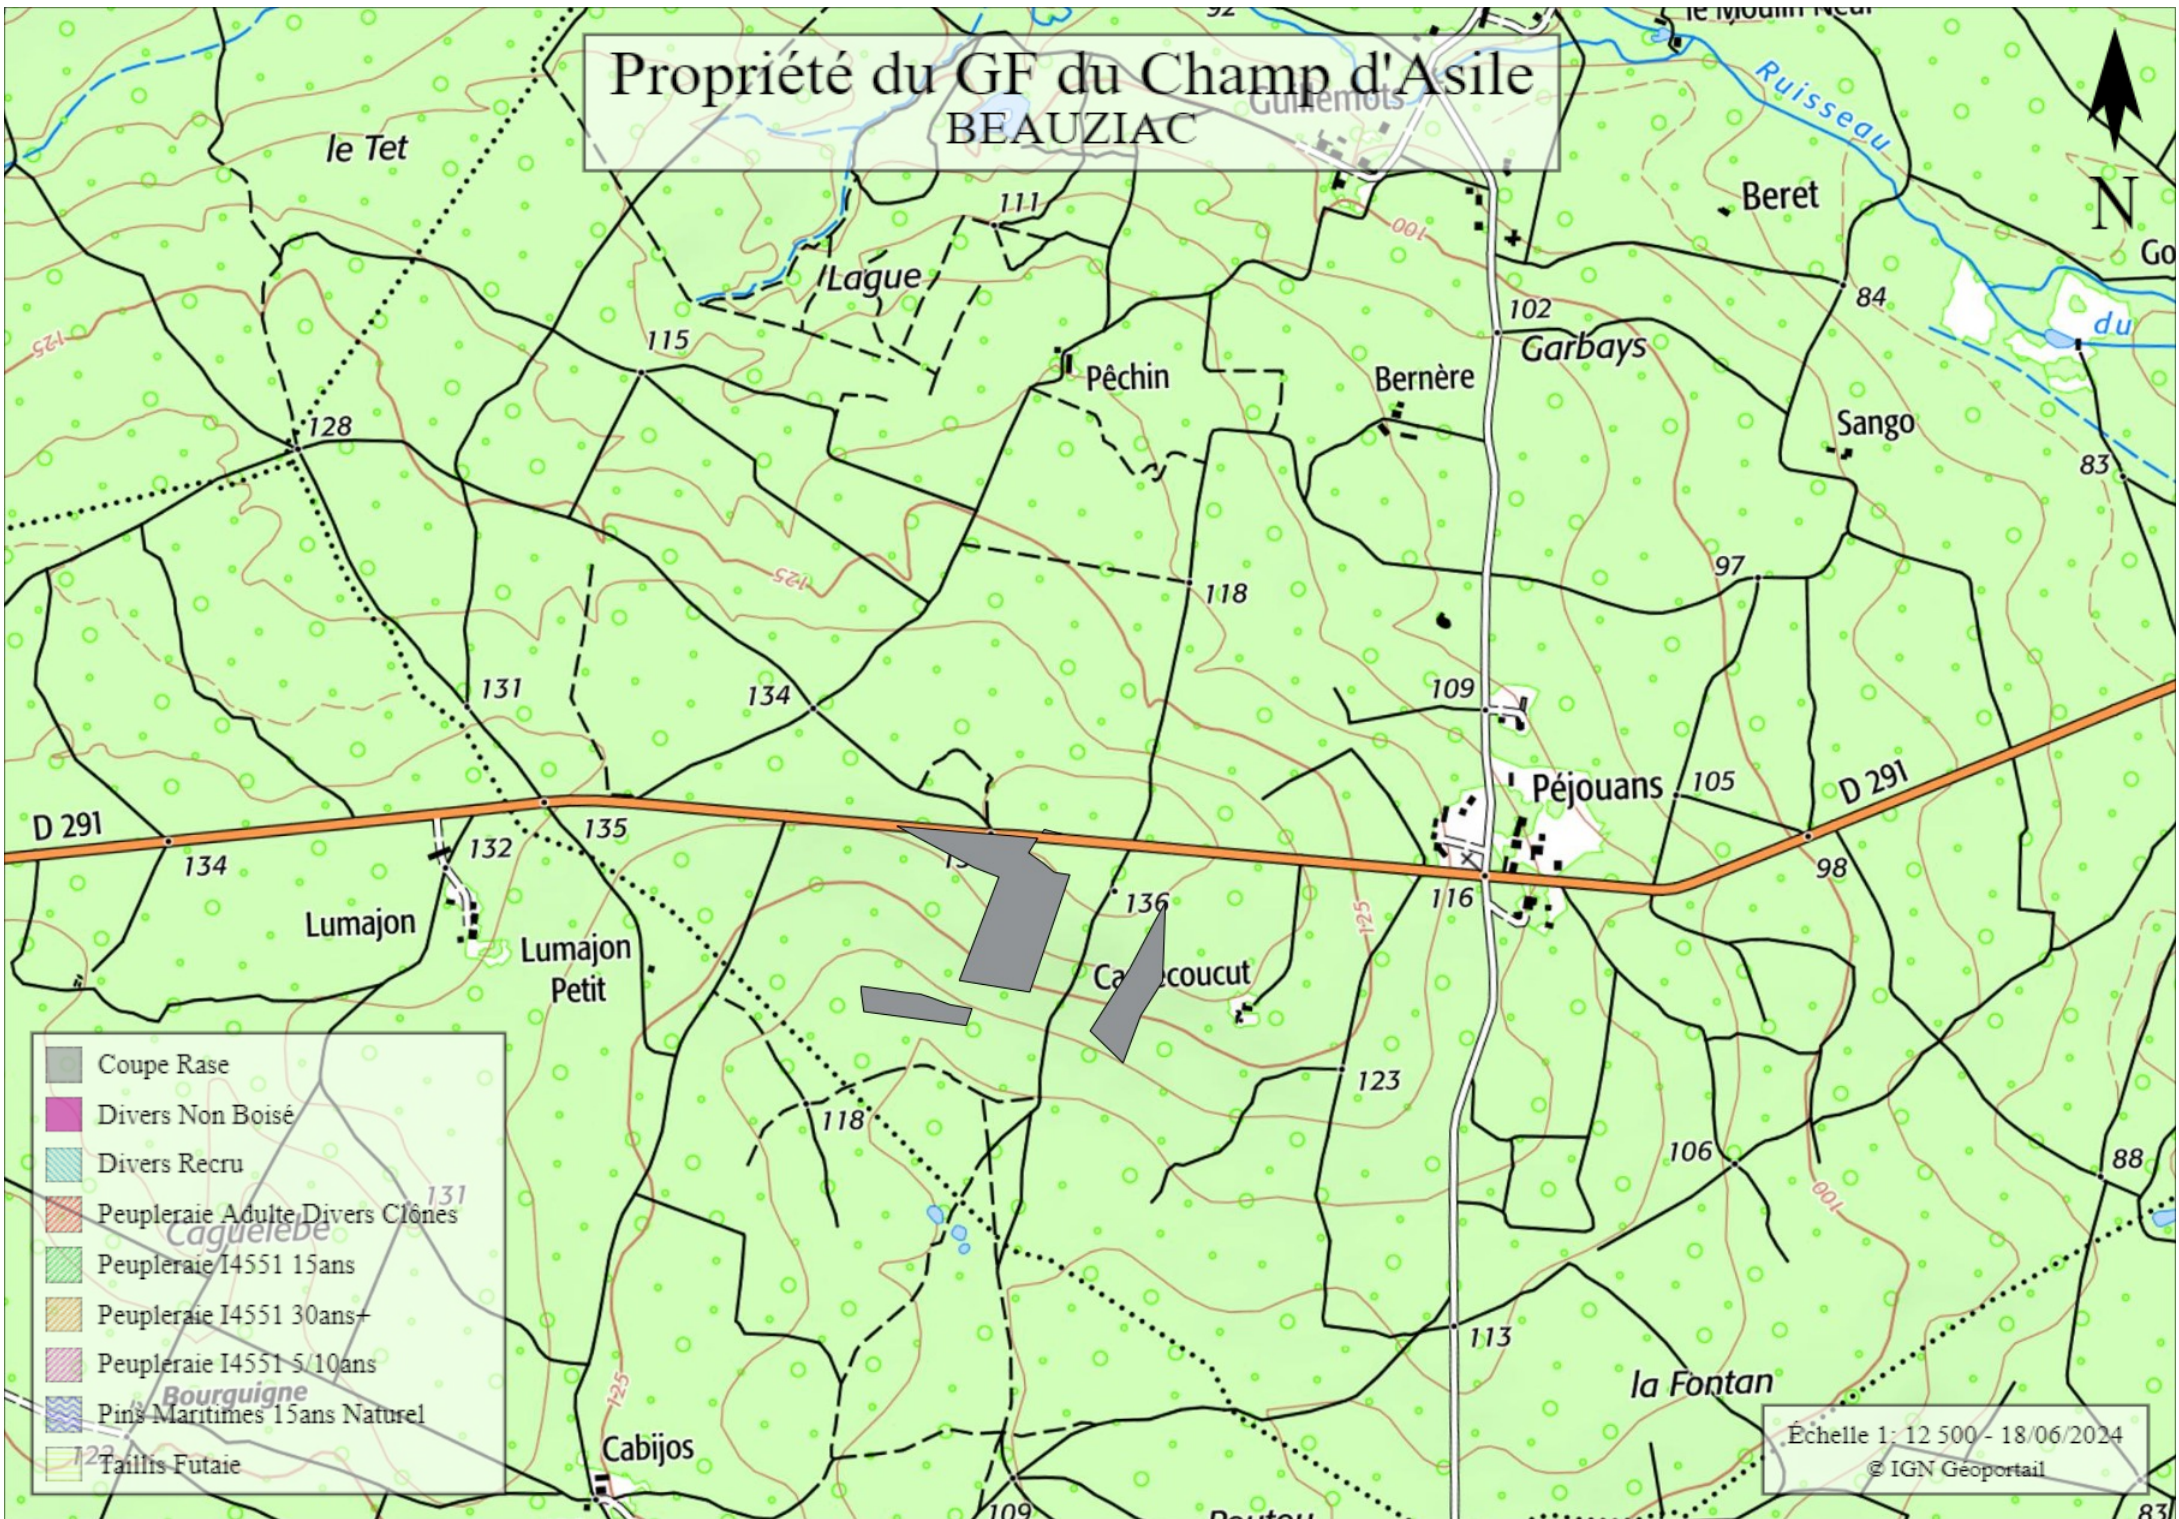

Propriété du GF du Champ d'Asile BEAUZIAC

- Coupe Rase
- Divers Non Boisé
- Divers Recru
- Peupleraie Adulte Divers Clones
- Peupleraie 14551 15ans
- Peupleraie 14551 30ans+
- Peupleraie 14551 5/10ans
- Pins Maritimes 15ans Naturel
- Taillis Futaie

Échelle 1: 12 500 - 18/06/2024
© IGN Geoportail