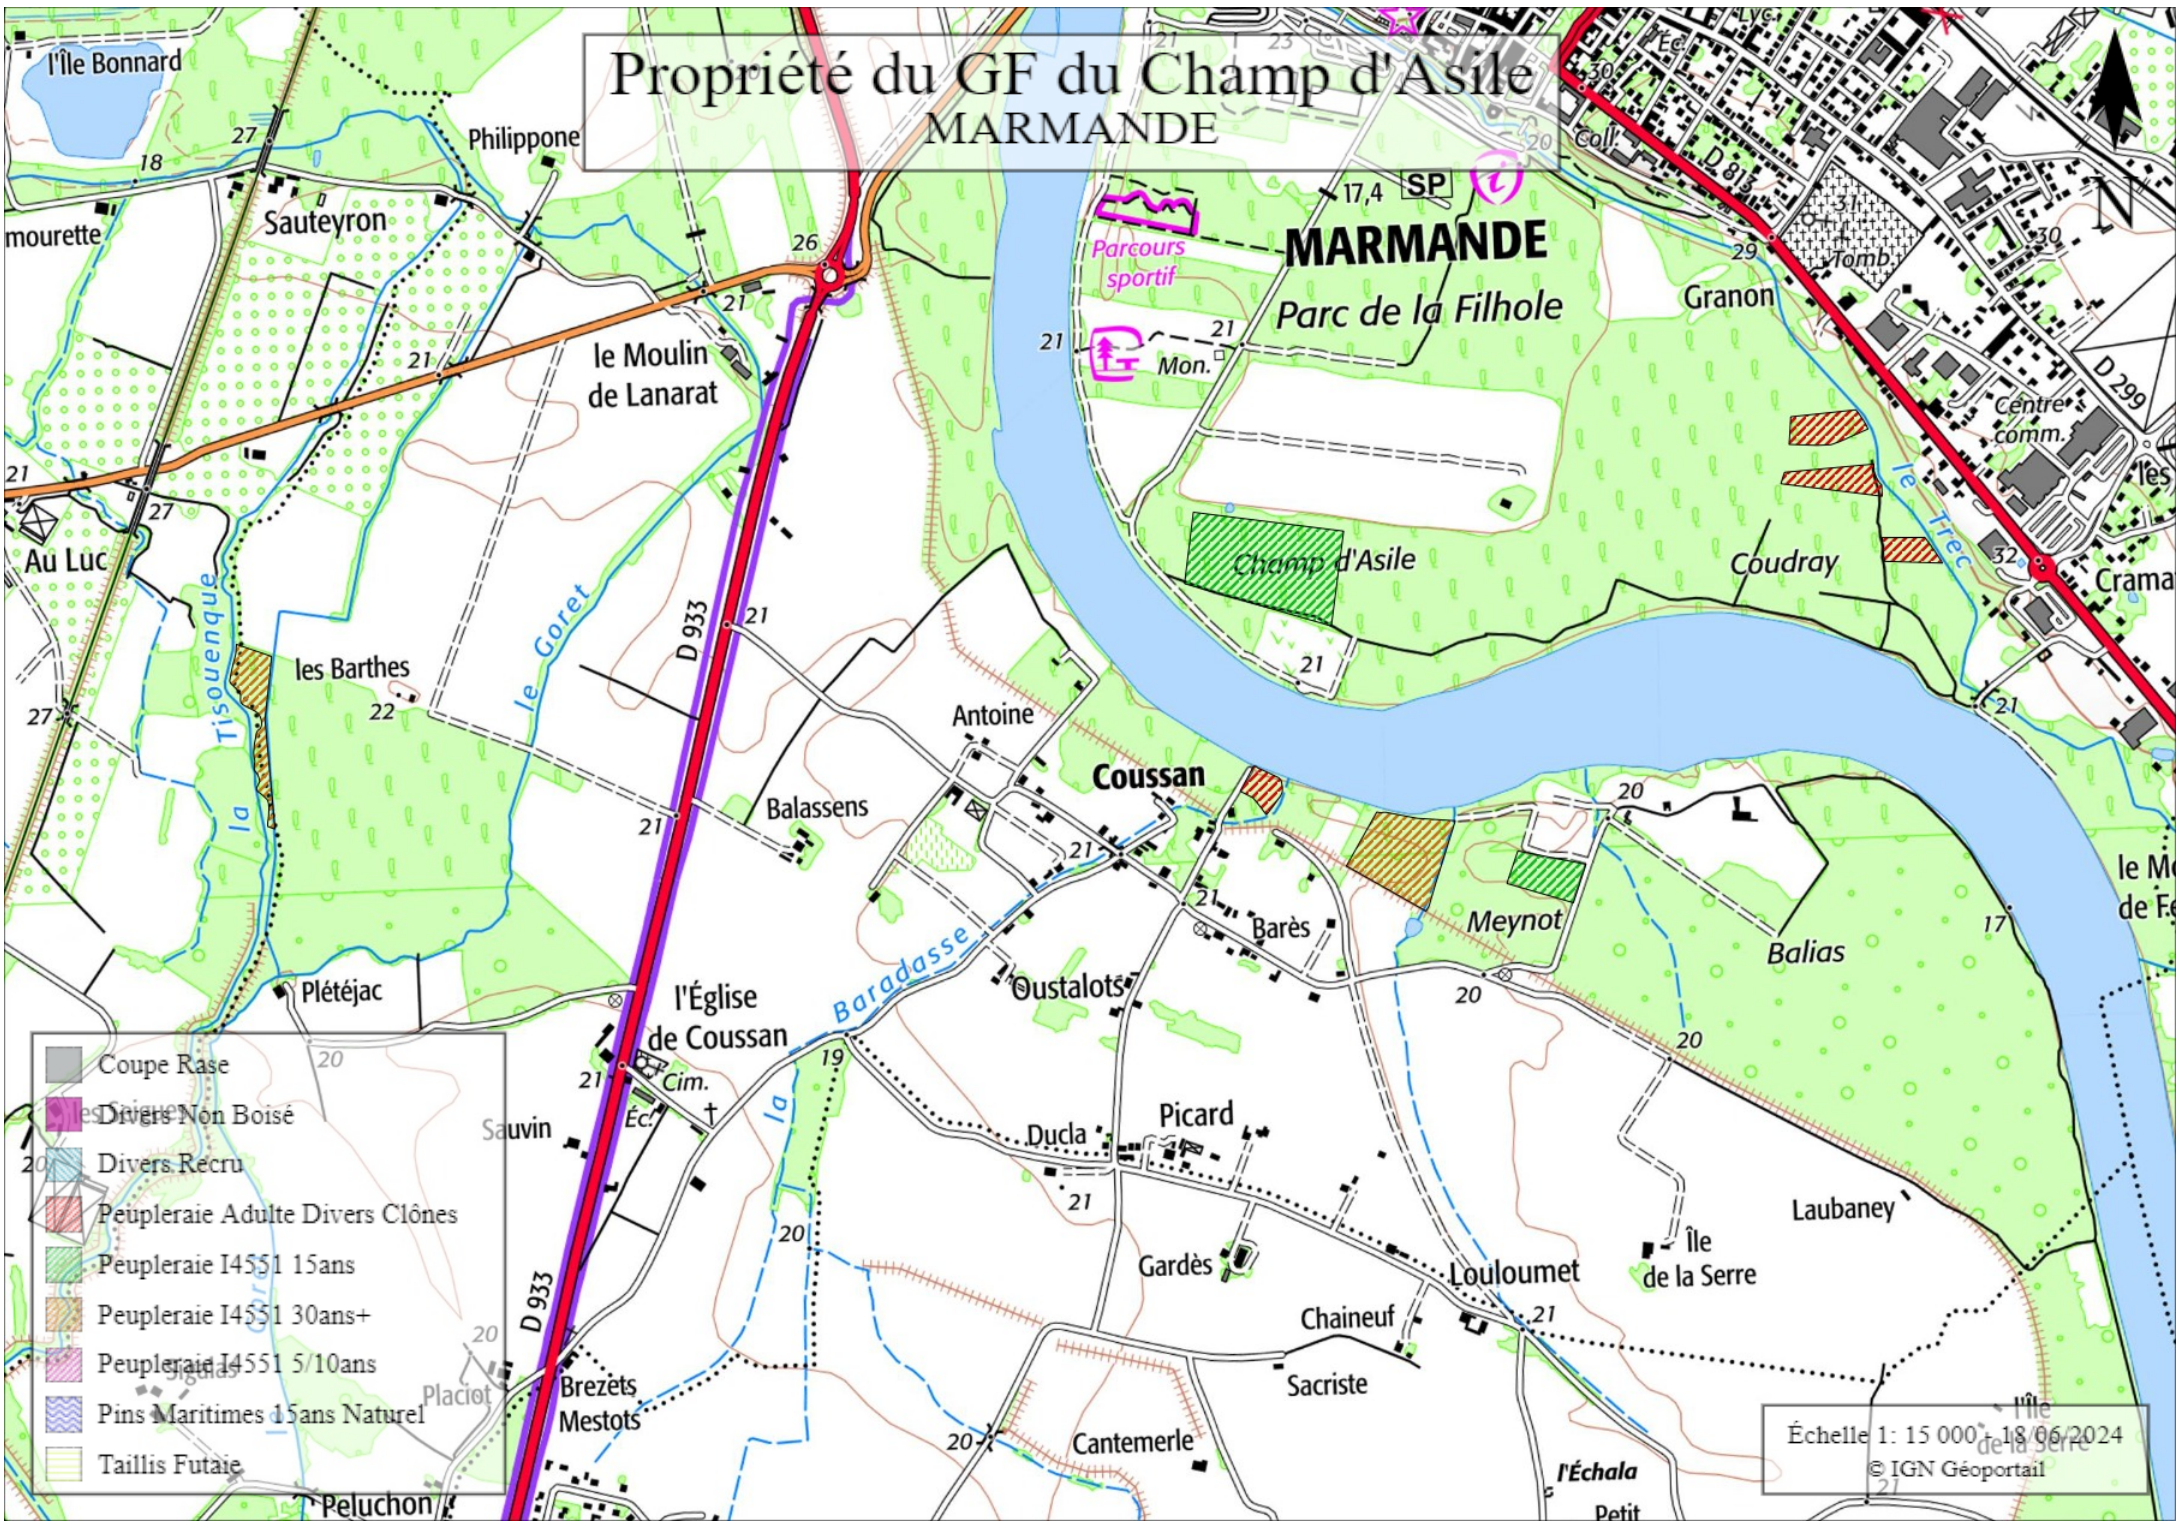

Propriété du GF du Champ d'Asile MARMANDE

- Coupe Rase
- Divers Non Boisé
- Divers Recru
- Peupleraie Adulte Divers Clônes
- Peupleraie I4551 15ans
- Peupleraie I4551 30ans+
- Peupleraie I4551 5/10ans
- Pins Maritimes 15ans Naturel
- Taillis Futaie

Échelle 1: 15 000* 18/06/2024
© IGN Géoportail