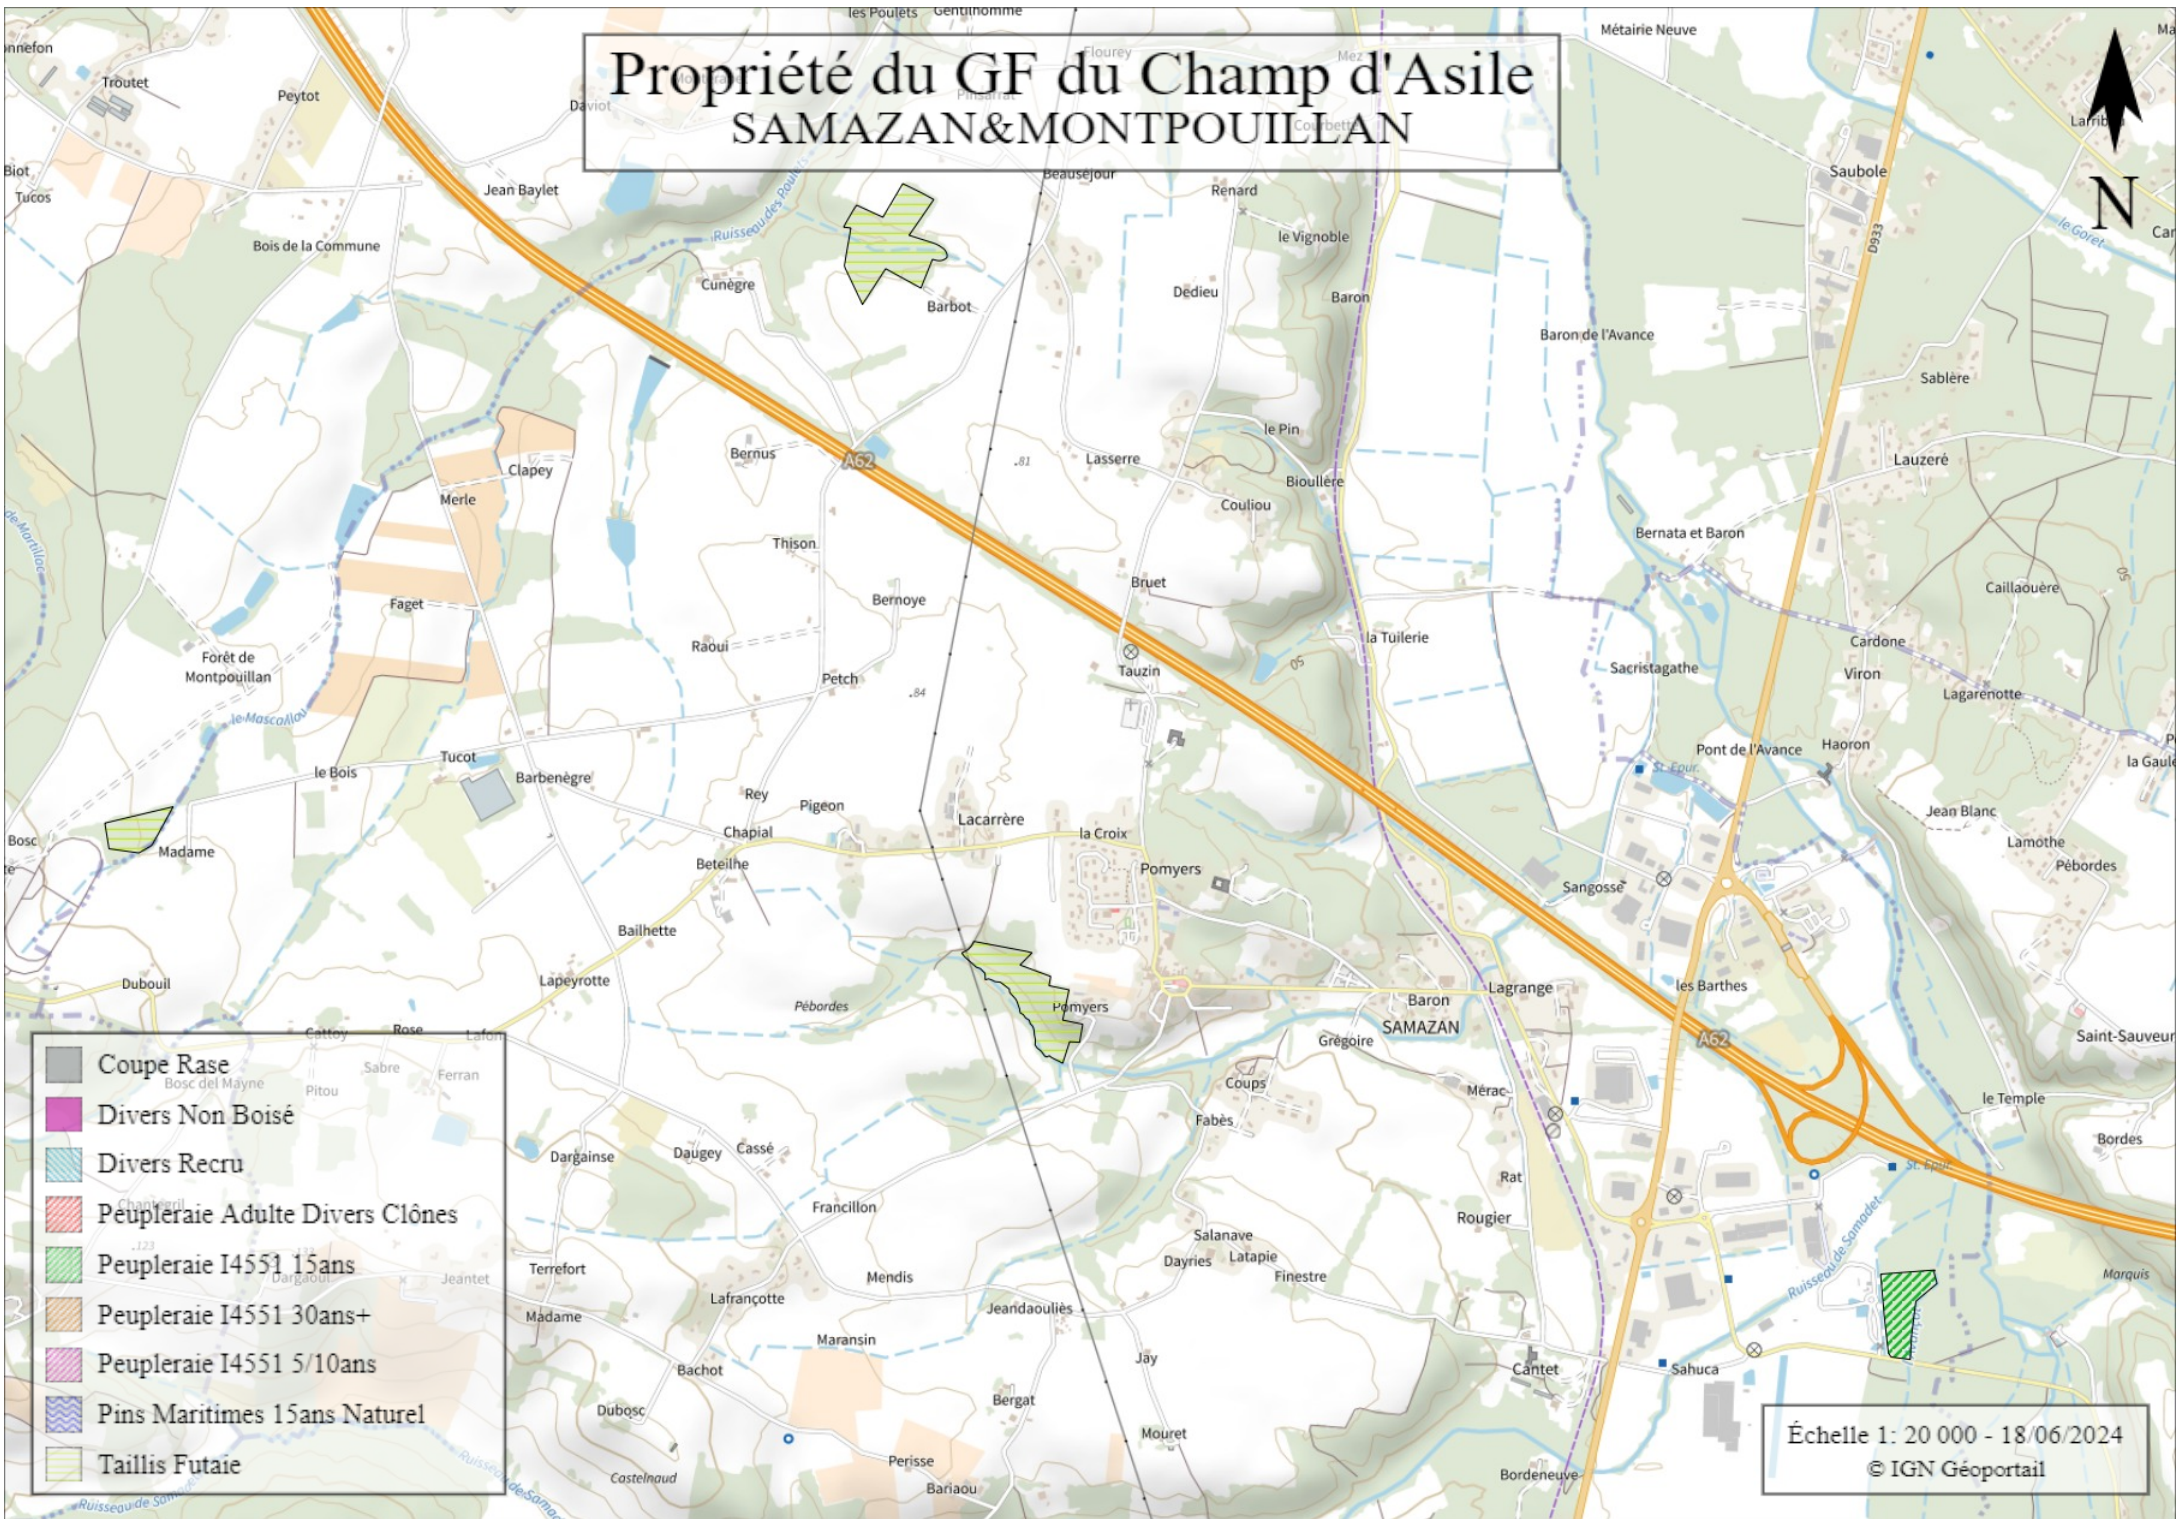

Propriété du GF du Champ d'Asile SAMAZAN & MONTPOUILLAN

- Coupe Rase
- Divers Non Boisé
- Divers Recru
- Peupleraie Adulte Divers Clônes
- Peupleraie I4551 15ans
- Peupleraie I4551 30ans+
- Peupleraie I4551 5/10ans
- Pins Maritimes 15ans Naturel
- Taillis Futaie

Échelle 1: 20 000 - 18/06/2024
© IGN Géoportail