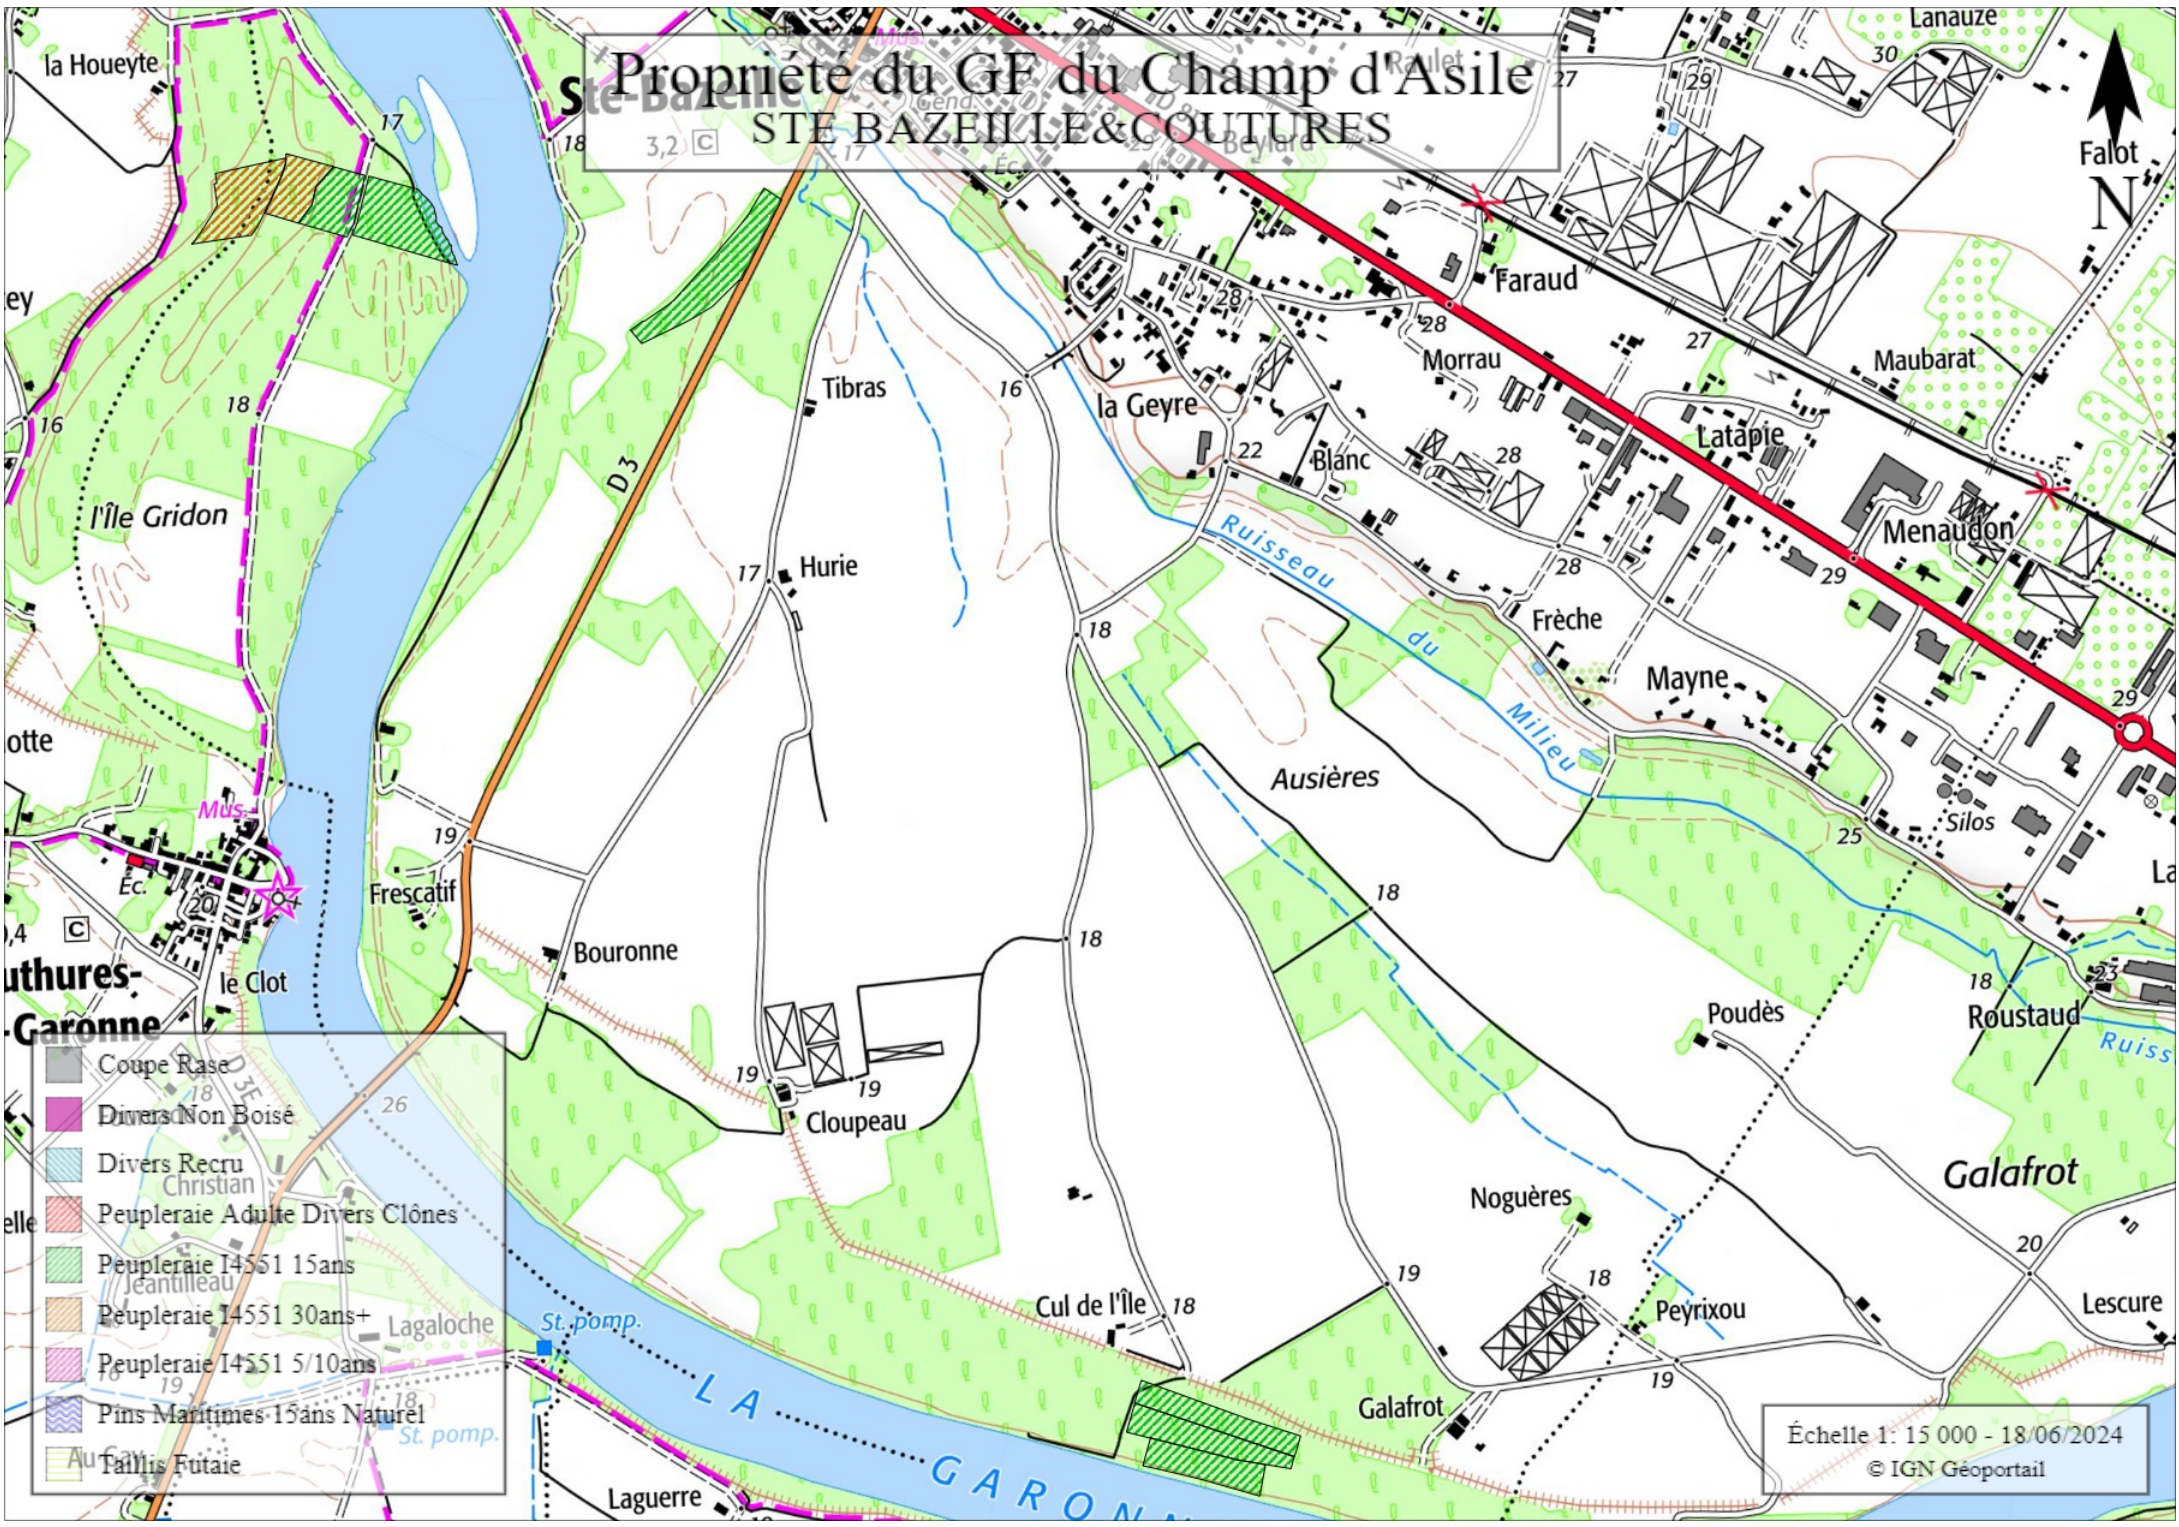

# Propriété du GF du Champ d'Asile

## STE BAZEILLE & COUTURES

	Coupe Rase
	Divers Non Boisé
	Divers Recru
	Peupleraie Adulte Divers Clônes
	Peupleraie 14551 15ans
	Peupleraie 14551 30ans+
	Peupleraie 14551 5/10ans
	Pins Maritimes 15ans Naturel
	Taillis Futaie

Échelle 1: 15 000 - 18/06/2024  
© IGN Géoportail