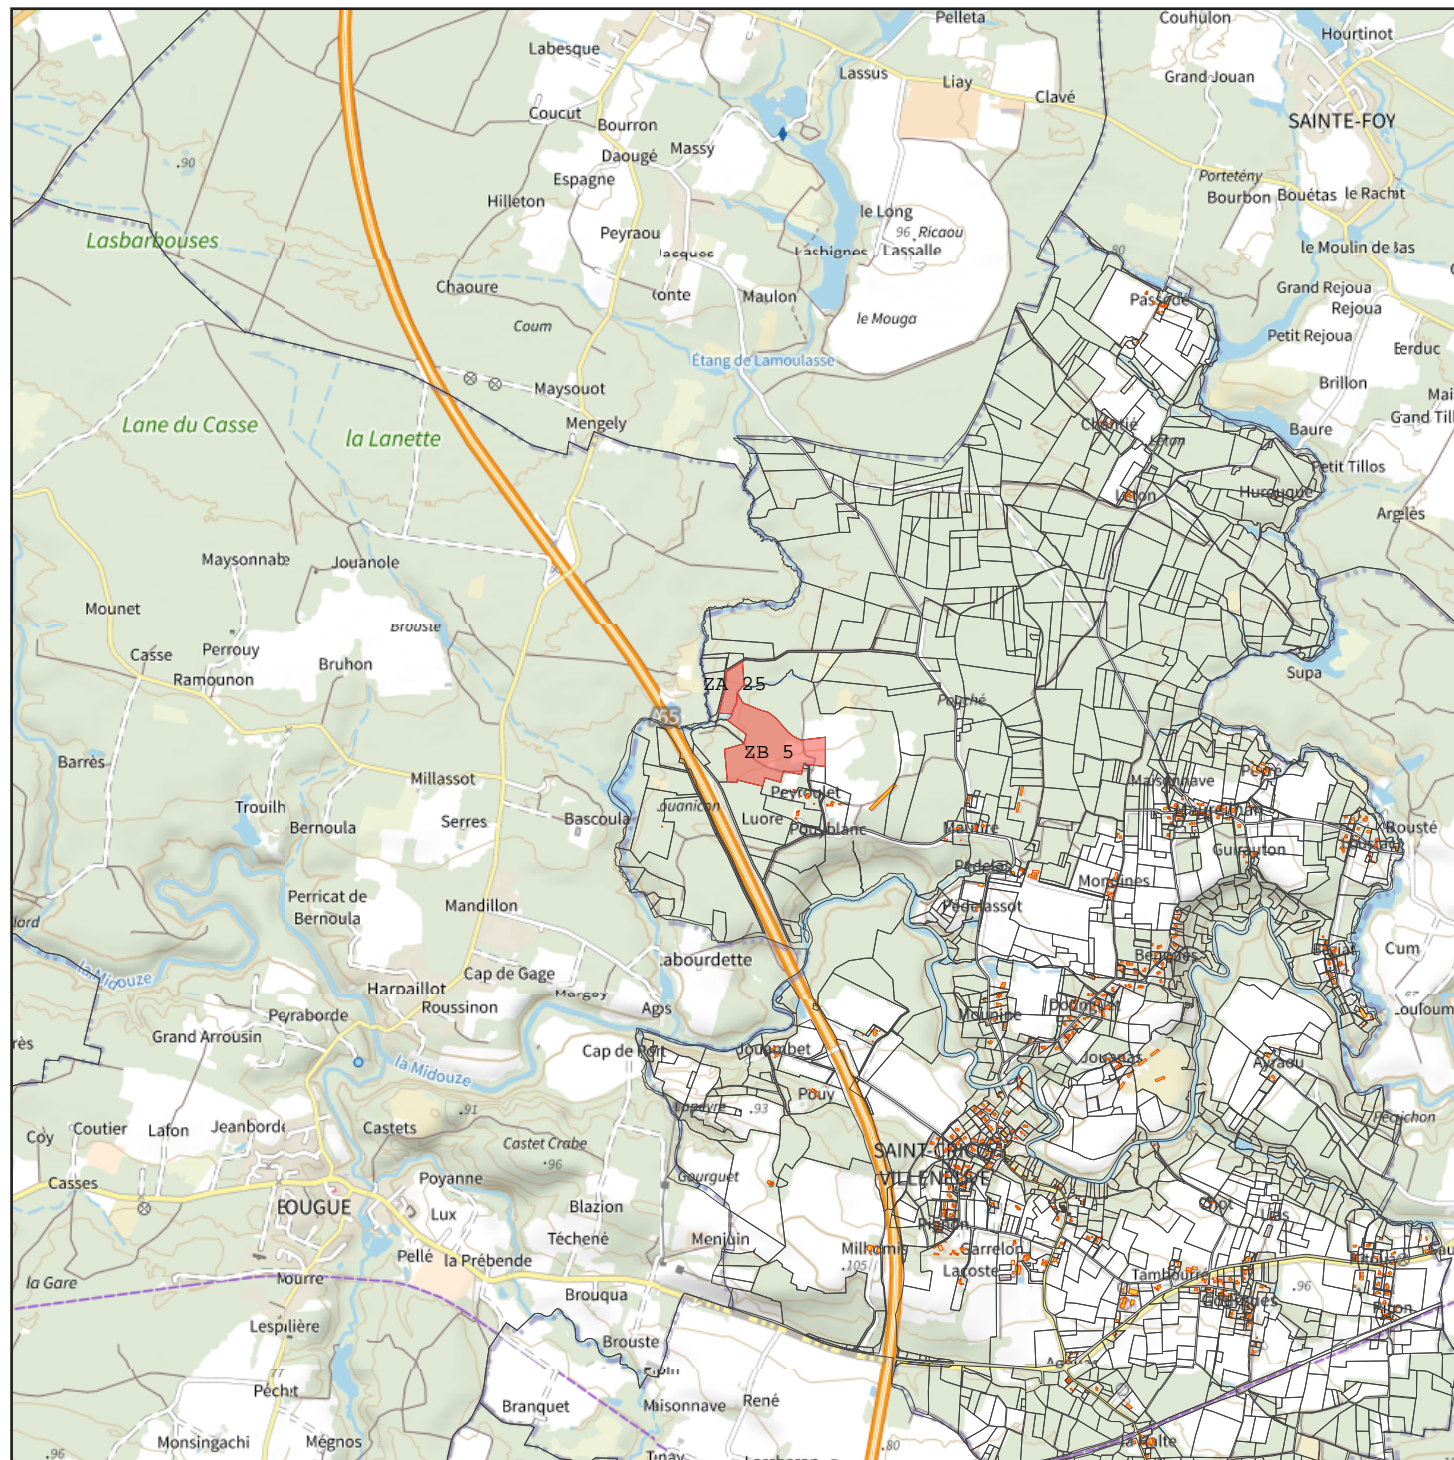

EXTRAIT DU PLAN CADASTRAL

(Fond Cadastre)

Date d'édition: 15/07/2024

Echelle: 1/8023

Nombre de parcelles: 2

Contenance totale: **13ha03a55ca**

Couleur	Nombre	Nom	Contenance
	2	Lot 1	13ha03a55ca

40190 - Saint-Cricq-Villeneuve

	000 ZA	25		000 ZB	5
--	--------	----	---	--------	---

EXTRAIT DU PLAN CADASTRAL

(Plan IGN)

Date d'édition: 15/07/2024

Echelle: 1/50000

Nombre de parcelles: 2

Contenance totale: **13ha03a55ca**

Couleur	Nombre	Nom	Contenance
🔴	2	Lot 1	13ha03a55ca

40190 - Saint-Cricq-Villeneuve

🔴	000 ZA	25	🔴	000 ZB	5
---	--------	----	---	--------	---

EXTRAIT DU PLAN CADASTRAL

(Vue aérienne)

Date d'édition: 15/07/2024

Echelle: 1/8023

Nombre de parcelles: 2

Contenance totale: **13ha03a55ca**

Couleur	Nombre	Nom	Contenance
■	2	Lot 1	13ha03a55ca

40190 - Saint-Cricq-Villeneuve

■	000 ZA	25	■	000 ZB	5
------------------------------------	--------	----	------------------------------------	--------	---