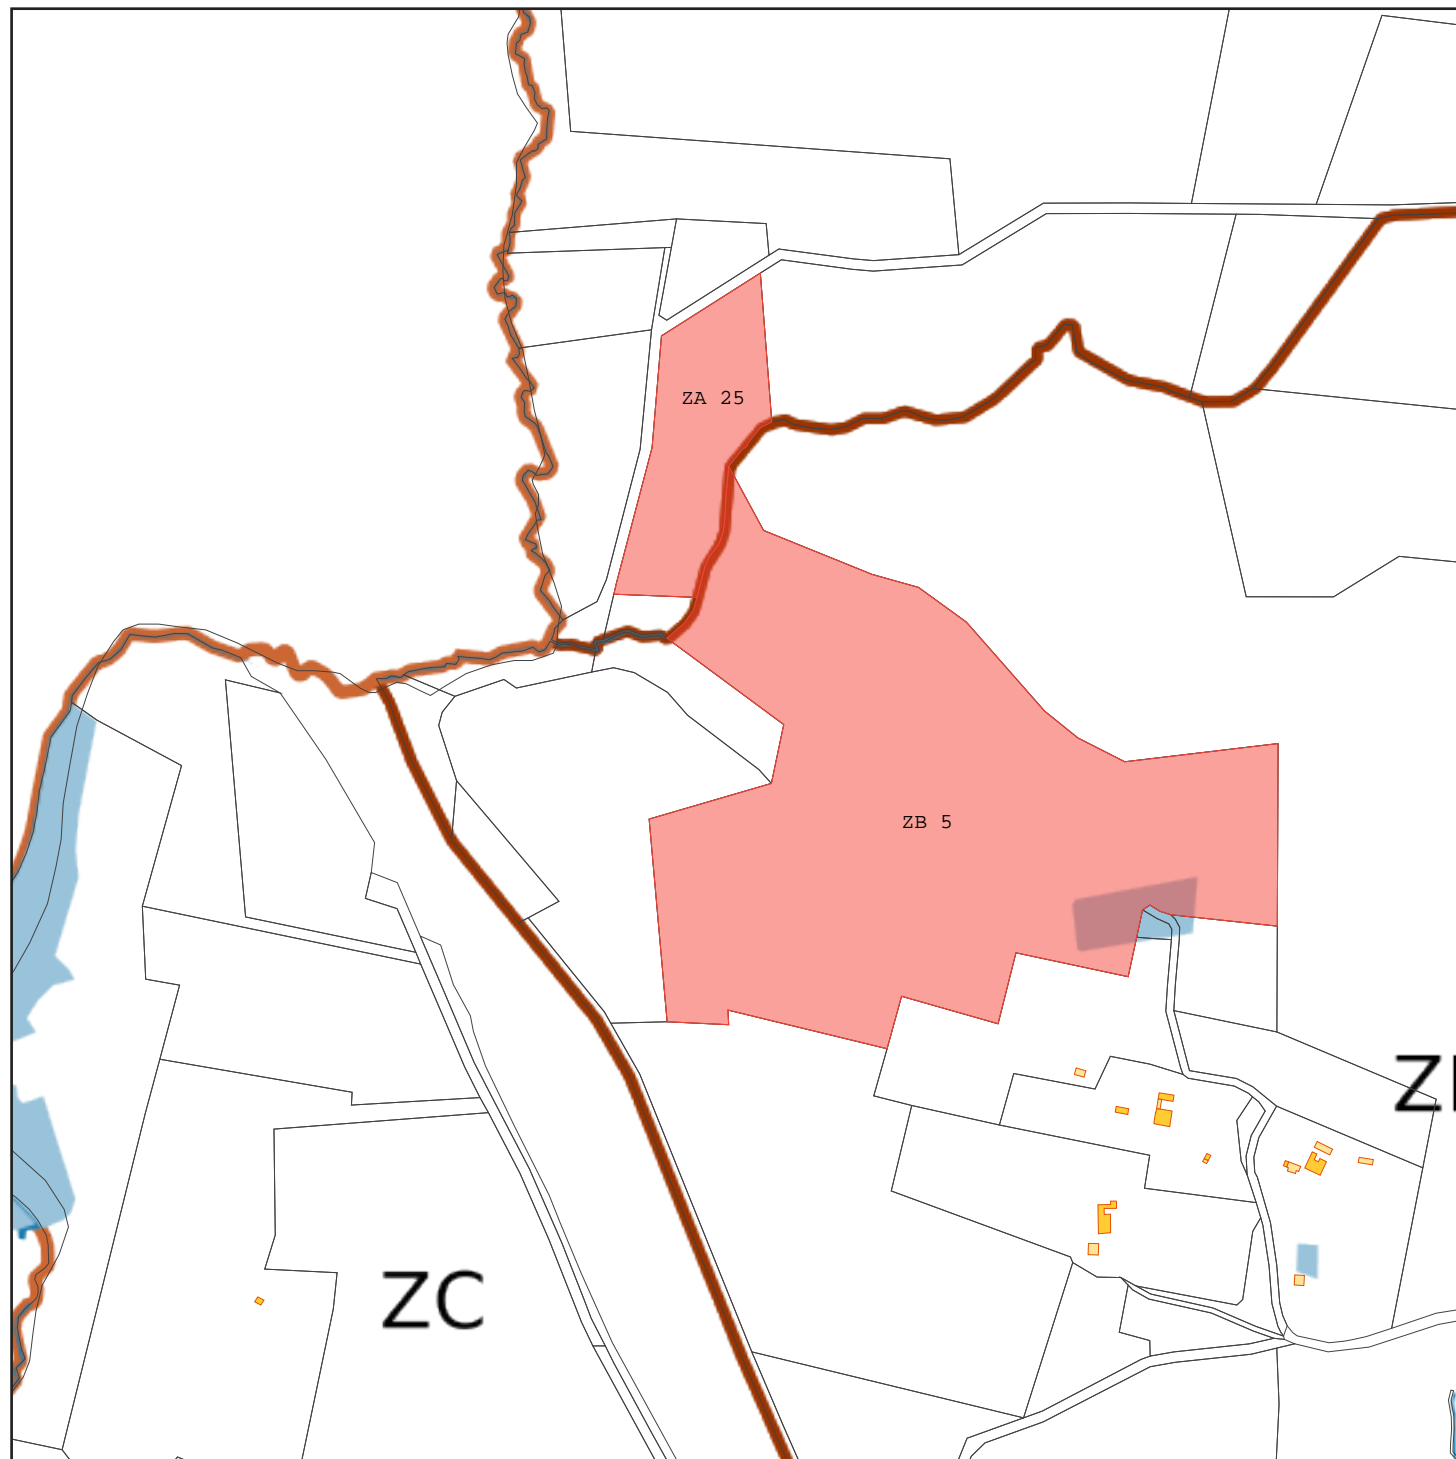

EXTRAIT DU PLAN CADASTRAL

(Fond Cadastre)

Date d'édition: 15/07/2024

Echelle: 1/8023

Nombre de parcelles: 2

Contenance totale: **13ha03a55ca**

Couleur	Nombre	Nom	Contenance
	2	Lot 1	13ha03a55ca

40190 - Saint-Cricq-Villeneuve

	000 ZA	25		000 ZB	5
--	--------	----	---	--------	---

EXTRAIT DU PLAN CADASTRAL

(Plan IGN)

Date d'édition: 15/07/2024

Echelle: 1/50000

Nombre de parcelles: 2

Contenance totale: **13ha03a55ca**

Couleur	Nombre	Nom	Contenance
🔴	2	Lot 1	13ha03a55ca

40190 - Saint-Cricq-Villeneuve

🔴	000 ZA	25	🔴	000 ZB	5
---	--------	----	---	--------	---

EXTRAIT DU PLAN CADASTRAL

(Vue aérienne)

Date d'édition: 15/07/2024

Echelle: 1/8023

Nombre de parcelles: 2

Contenance totale: **13ha03a55ca**

Couleur	Nombre	Nom	Contenance
■	2	Lot 1	13ha03a55ca

40190 - Saint-Cricq-Villeneuve

■	000 ZA	25	■	000 ZB	5
------------------------------------	--------	----	------------------------------------	--------	---