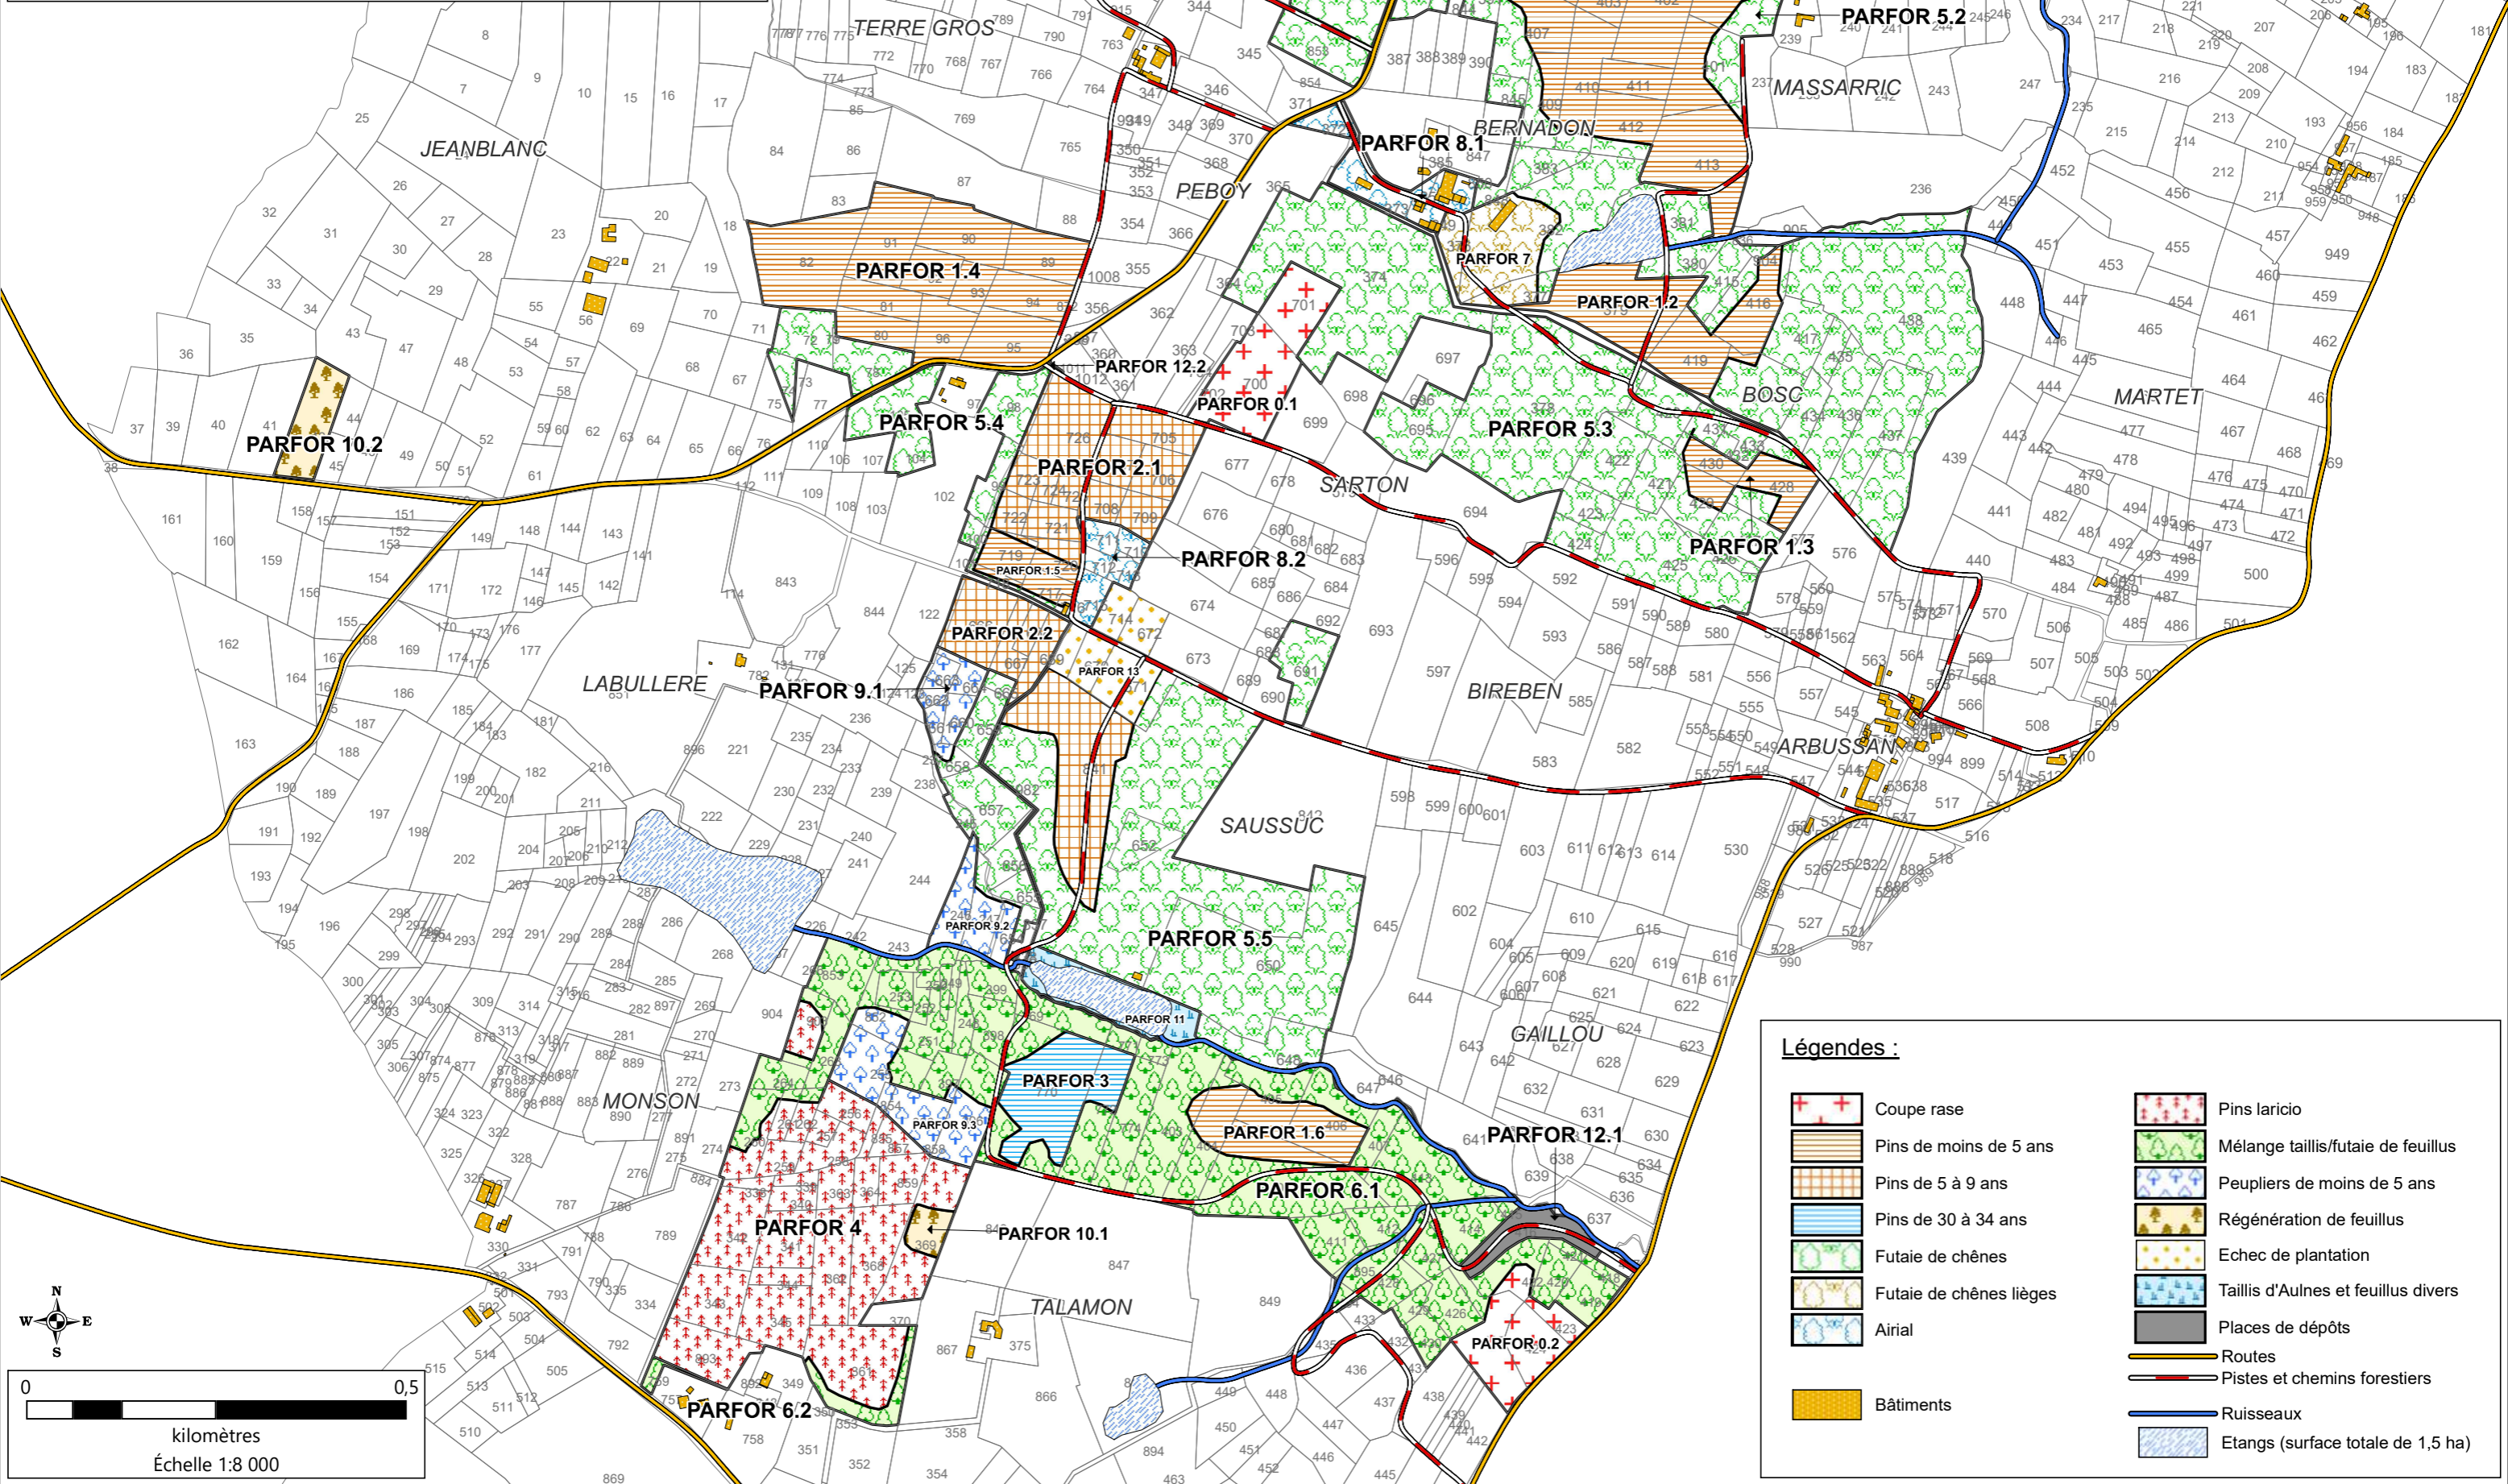

Propriété du GF DE CAYENNE  
 Communes de POUDENAS & SAINTE-MAURE-DE-PEYRIAC  
 Plan Cadastral  
 Surface de la propriété : 135 HA 93 A 95 CA

**Légendes :**

	Coupe rase		Pins laricio
	Pins de moins de 5 ans		Mélange taillis/futaie de feuillus
	Pins de 5 à 9 ans		Peupliers de moins de 5 ans
	Pins de 30 à 34 ans		Régénération de feuillus
	Futaie de chênes		Echec de plantation
	Futaie de chênes lièges		Taillis d'Aulnes et feuillus divers
	Airial		Places de dépôts
	Bâtiments		Routes
			Pistes et chemins forestiers
			Ruisseaux
			Etangs (surface totale de 1,5 ha)