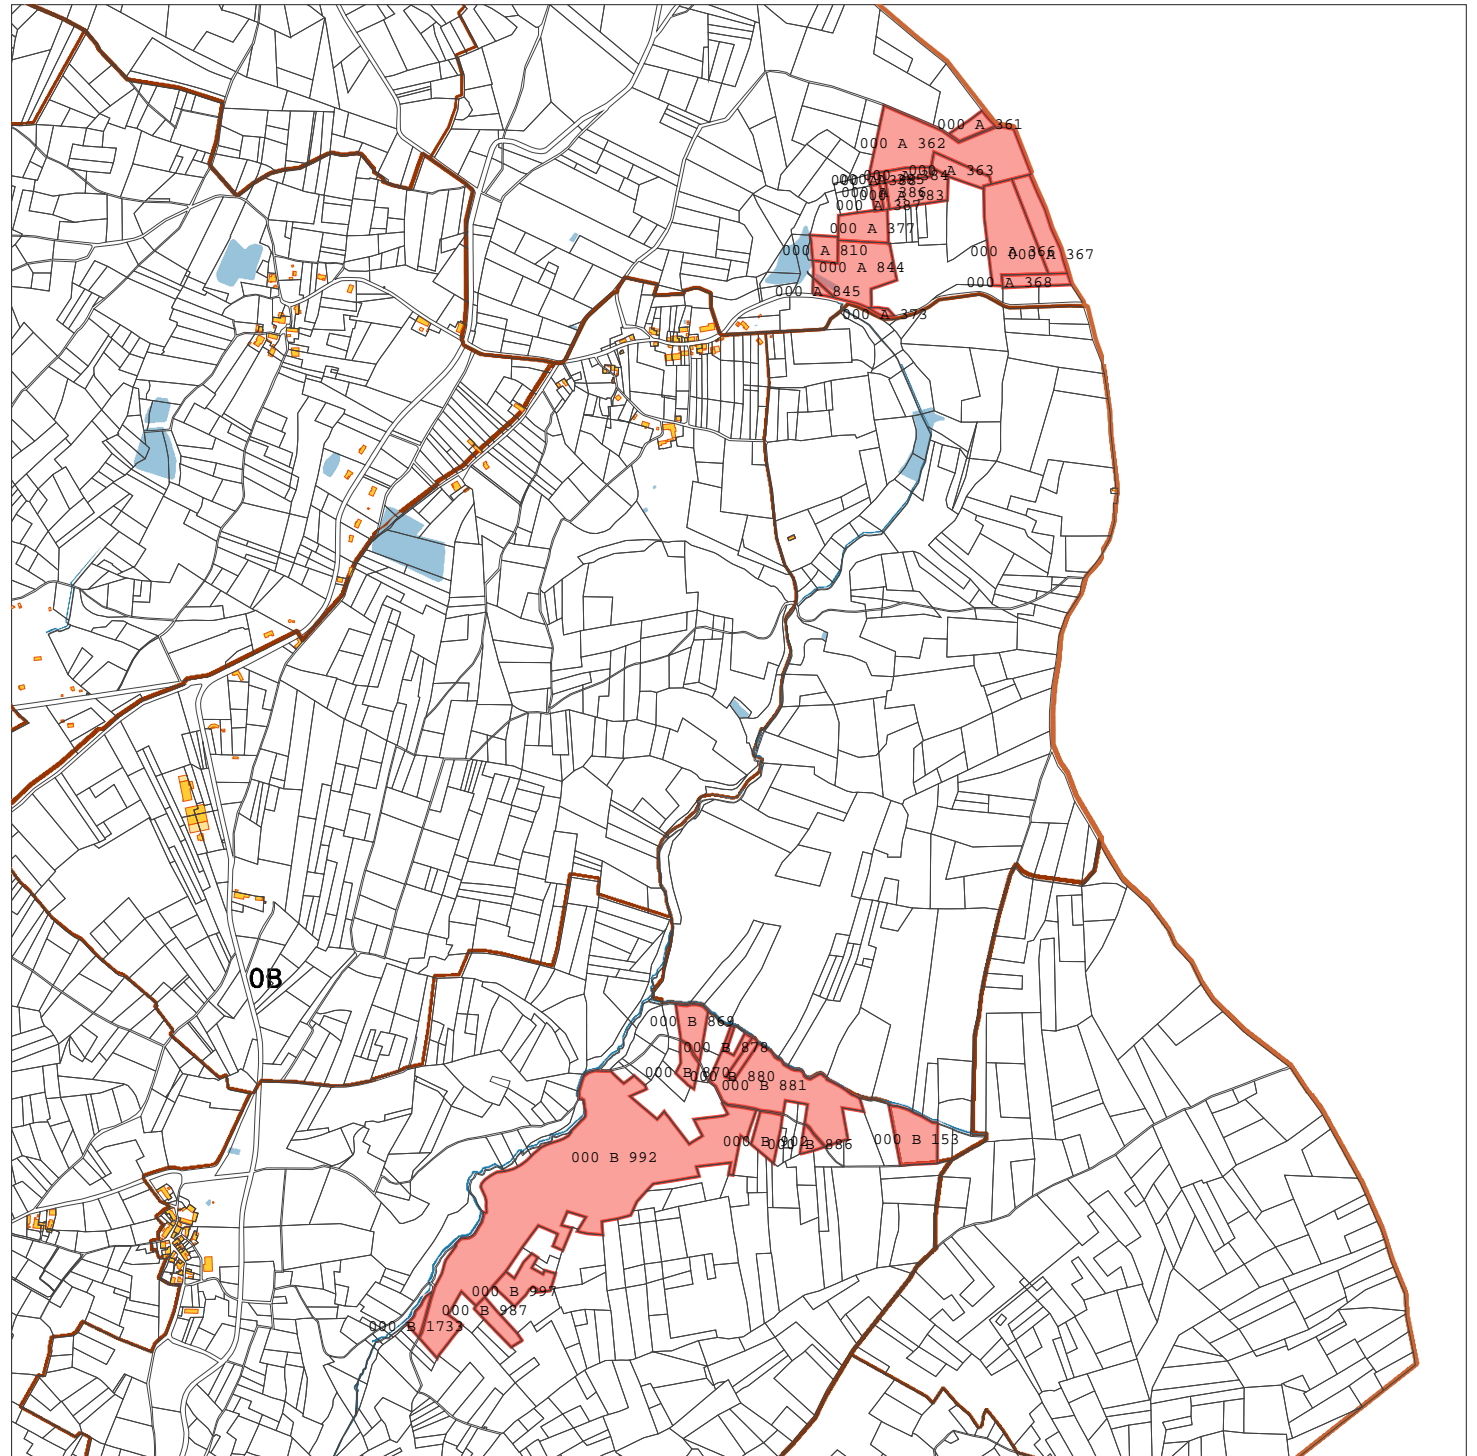

EXTRAIT DU PLAN CADASTRAL

Date d'édition: 04/07/2022

Echelle: 1/23378

Nombre de parcelles: 29

Contenance totale: 31ha10a00ca

Couleur	Nombre	Nom	Contenance
■	29	Lot 1	31ha10a00ca

24470 - Milhac-de-Nontron

■	000	A	361	■	000	A	362	■	000	A	363
■	000	A	366	■	000	A	367	■	000	A	368
■	000	A	373	■	000	A	377	■	000	A	383
■	000	A	384	■	000	A	385	■	000	A	386
■	000	A	387	■	000	A	388	■	000	A	810
■	000	A	844	■	000	A	845	■	000	B	153
■	000	B	869	■	000	B	870	■	000	B	878
■	000	B	880	■	000	B	881	■	000	B	886
■	000	B	902	■	000	B	987	■	000	B	992
■	000	B	997	■	000	B	1733				

EXTRAIT DU PLAN CADASTRAL

Date d'édition: 04/07/2022

Echelle: 1/25000

Nombre de parcelles: 29

Contenance totale: 31ha10a00ca

Couleur	Nombre	Nom	Contenance
■	29	Lot 1	31ha10a00ca

24470 - Milhac-de-Nontron

■	000	A	361	■	000	A	362	■	000	A	363
■	000	A	366	■	000	A	367	■	000	A	368
■	000	A	373	■	000	A	377	■	000	A	383
■	000	A	384	■	000	A	385	■	000	A	386
■	000	A	387	■	000	A	388	■	000	A	810
■	000	A	844	■	000	A	845	■	000	B	153
■	000	B	869	■	000	B	870	■	000	B	878
■	000	B	880	■	000	B	881	■	000	B	886
■	000	B	902	■	000	B	987	■	000	B	992
■	000	B	997	■	000	B	1733				