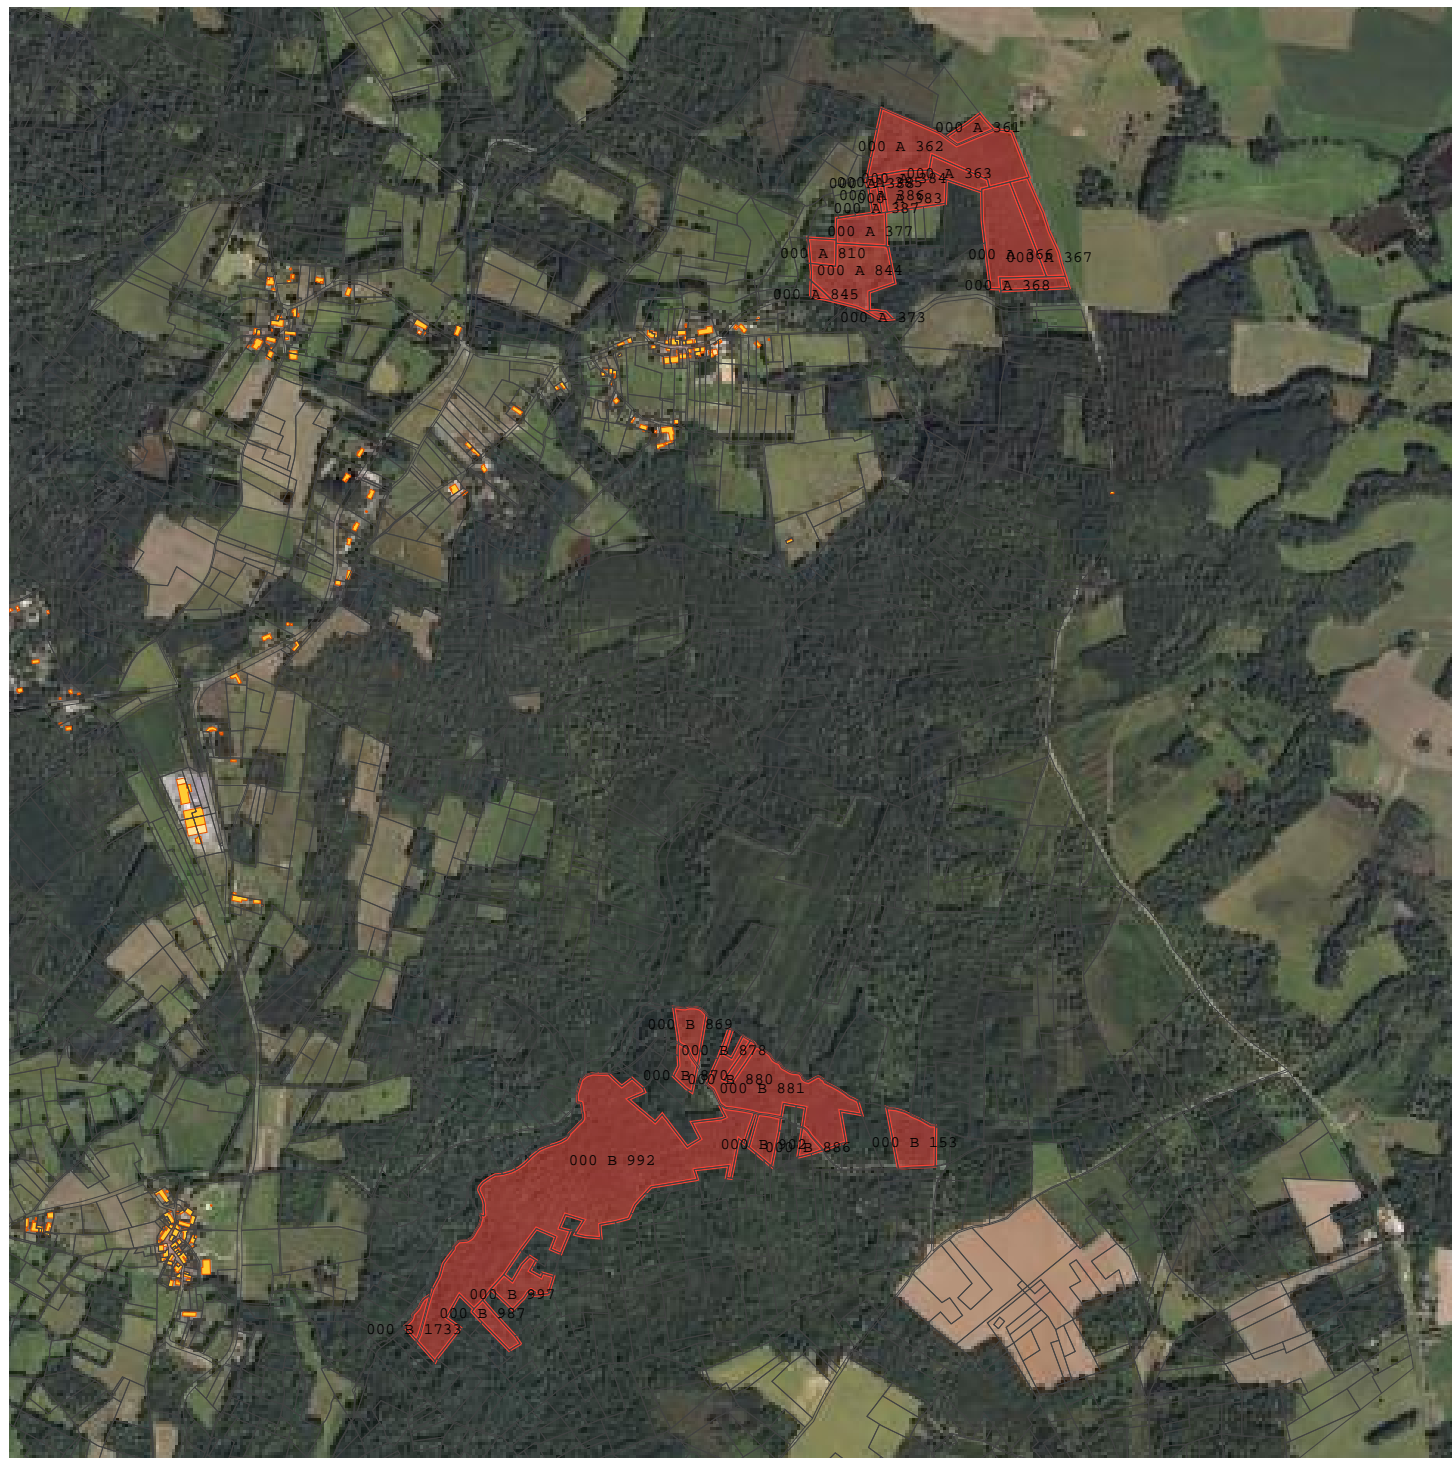

EXTRAIT DU PLAN CADASTRAL

Date d'édition: 04/07/2022

Echelle: 1/23378

Nombre de parcelles: 29

Contenance totale: 31ha10a00ca

Couleur	Nombre	Nom	Contenance
■	29	Lot 1	31ha10a00ca

24470 - Milhac-de-Nontron

■	000	A	361	■	000	A	362	■	000	A	363
■	000	A	366	■	000	A	367	■	000	A	368
■	000	A	373	■	000	A	377	■	000	A	383
■	000	A	384	■	000	A	385	■	000	A	386
■	000	A	387	■	000	A	388	■	000	A	810
■	000	A	844	■	000	A	845	■	000	B	153
■	000	B	869	■	000	B	870	■	000	B	878
■	000	B	880	■	000	B	881	■	000	B	886
■	000	B	902	■	000	B	987	■	000	B	992
■	000	B	997	■	000	B	1733				

EXTRAIT DU PLAN CADASTRAL

Date d'édition: 04/07/2022

Echelle: 1/25000

Nombre de parcelles: 29

Contenance totale: 31ha10a00ca

Couleur	Nombre	Nom	Contenance
■	29	Lot 1	31ha10a00ca

24470 - Milhac-de-Nontron

■	000	A	361	■	000	A	362	■	000	A	363
■	000	A	366	■	000	A	367	■	000	A	368
■	000	A	373	■	000	A	377	■	000	A	383
■	000	A	384	■	000	A	385	■	000	A	386
■	000	A	387	■	000	A	388	■	000	A	810
■	000	A	844	■	000	A	845	■	000	B	153
■	000	B	869	■	000	B	870	■	000	B	878
■	000	B	880	■	000	B	881	■	000	B	886
■	000	B	902	■	000	B	987	■	000	B	992
■	000	B	997	■	000	B	1733				