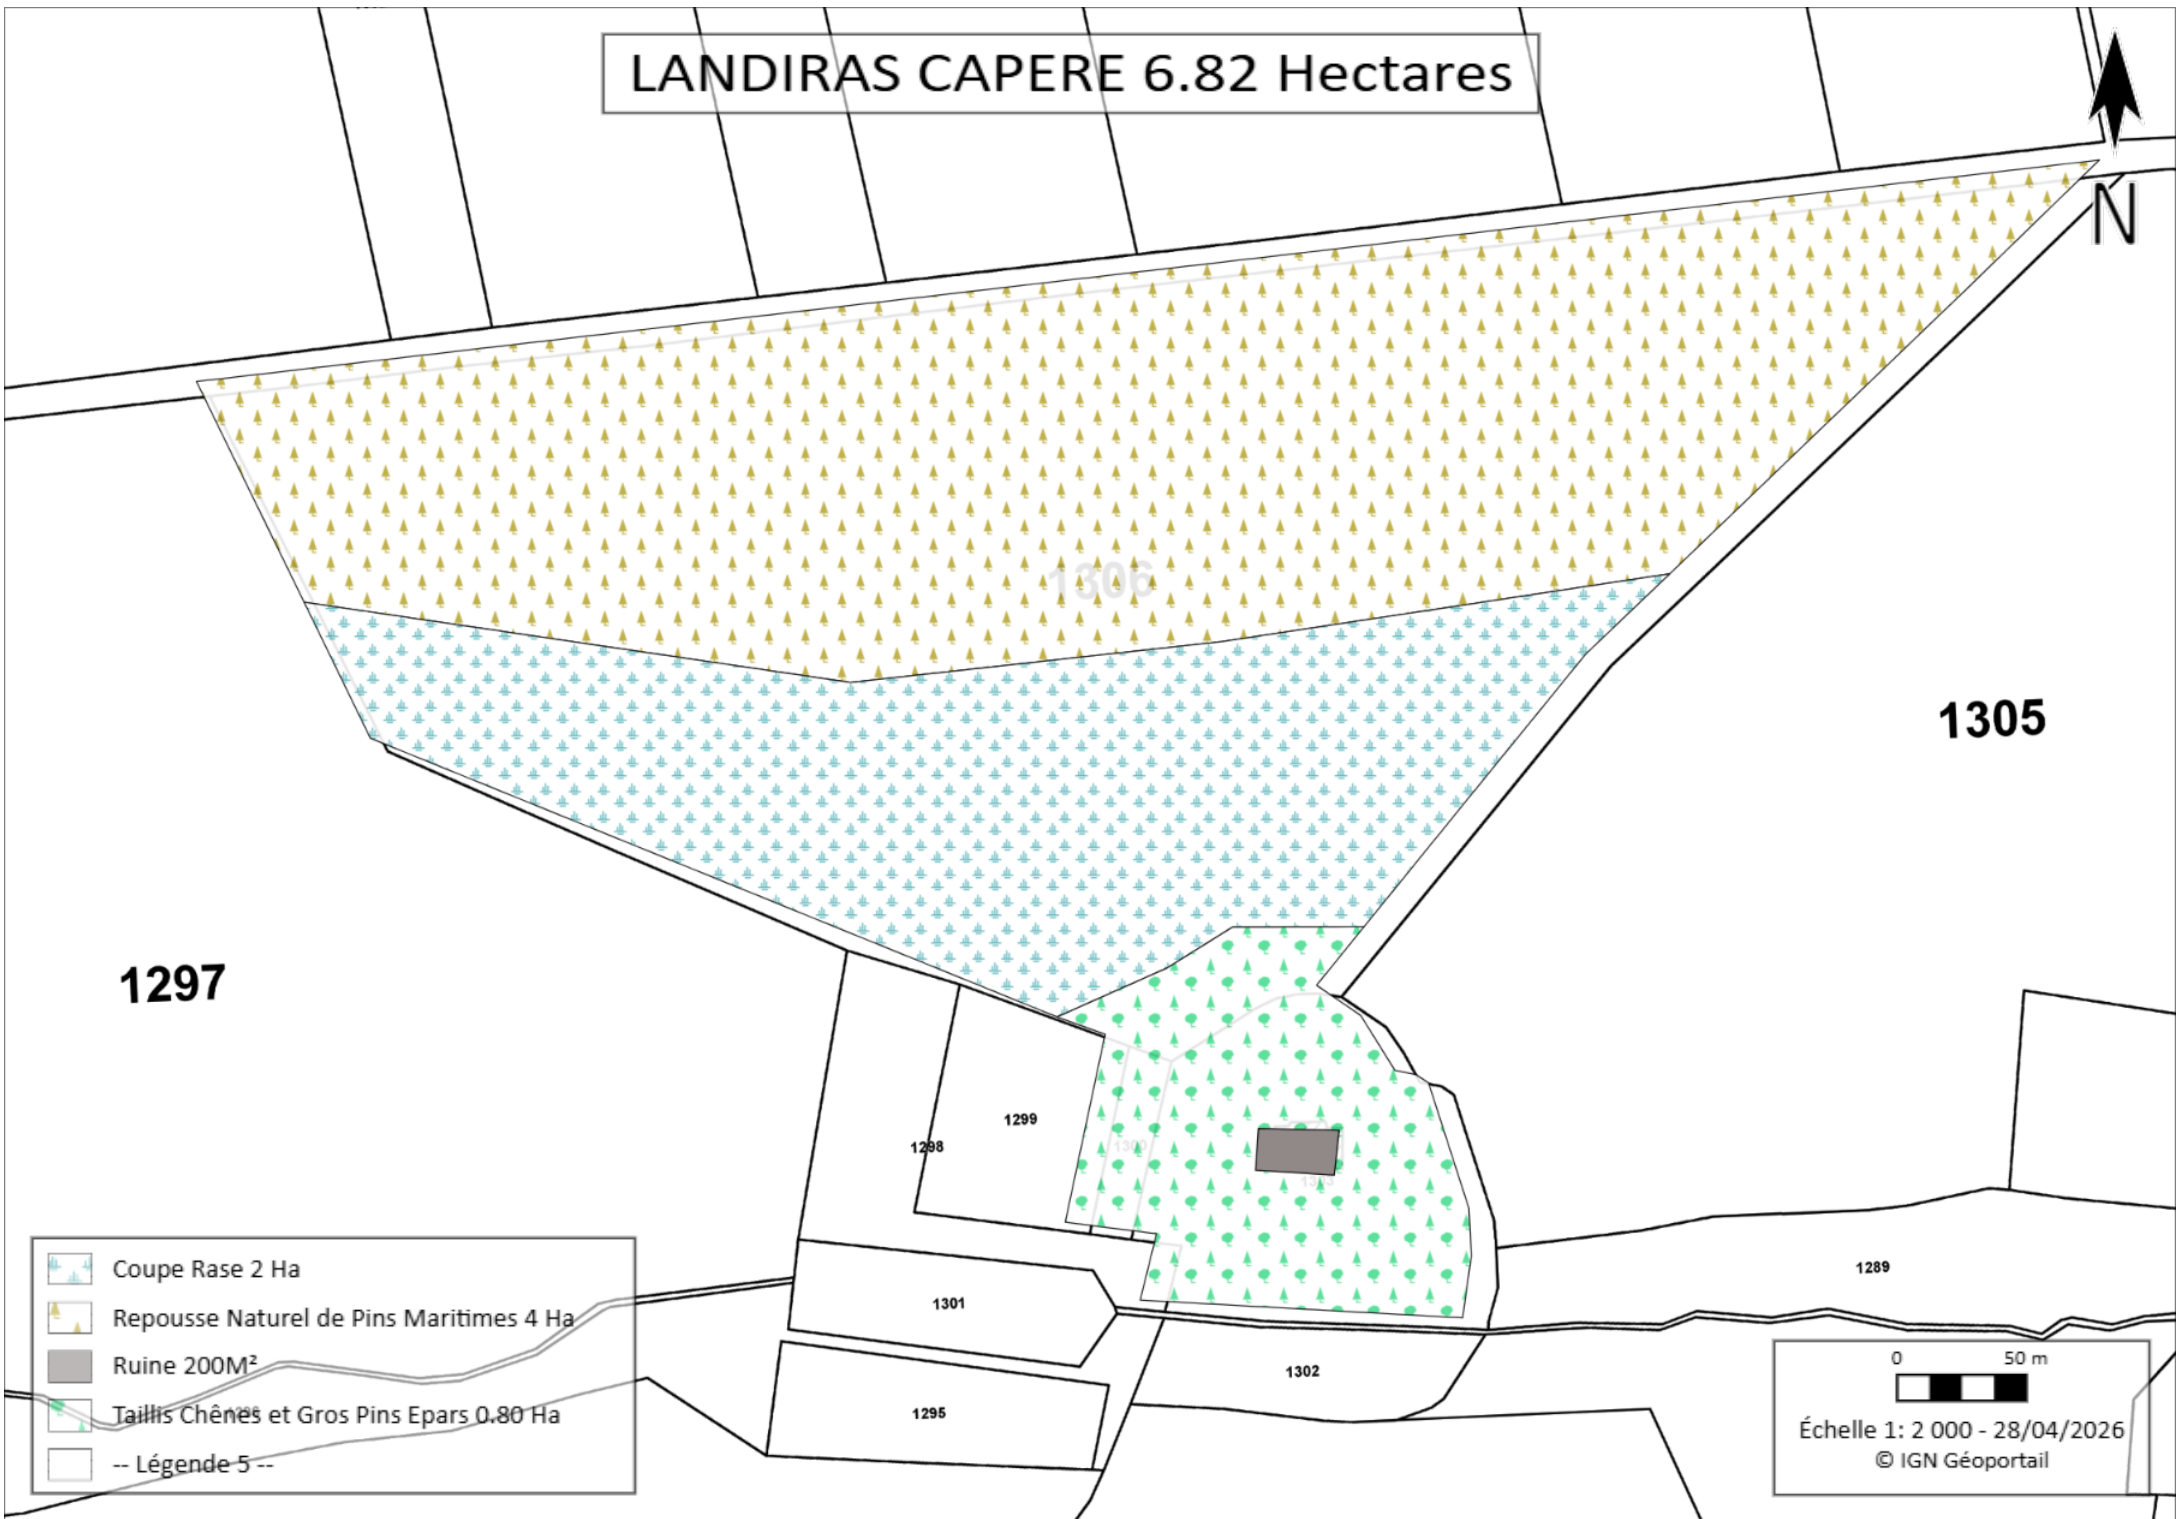

LANDIRAS CAPERE 6.82 Hectares

-  Coupe Rase 2 Ha
-  Repousse Naturel de Pins Maritimes 4 Ha
-  Ruine 200M²
-  Taillis Chênes et Gros Pins Epars 0.80 Ha
-  -- Légende 5 --

0 50 m

Échelle 1: 2 000 - 28/04/2026
© IGN Géoportail