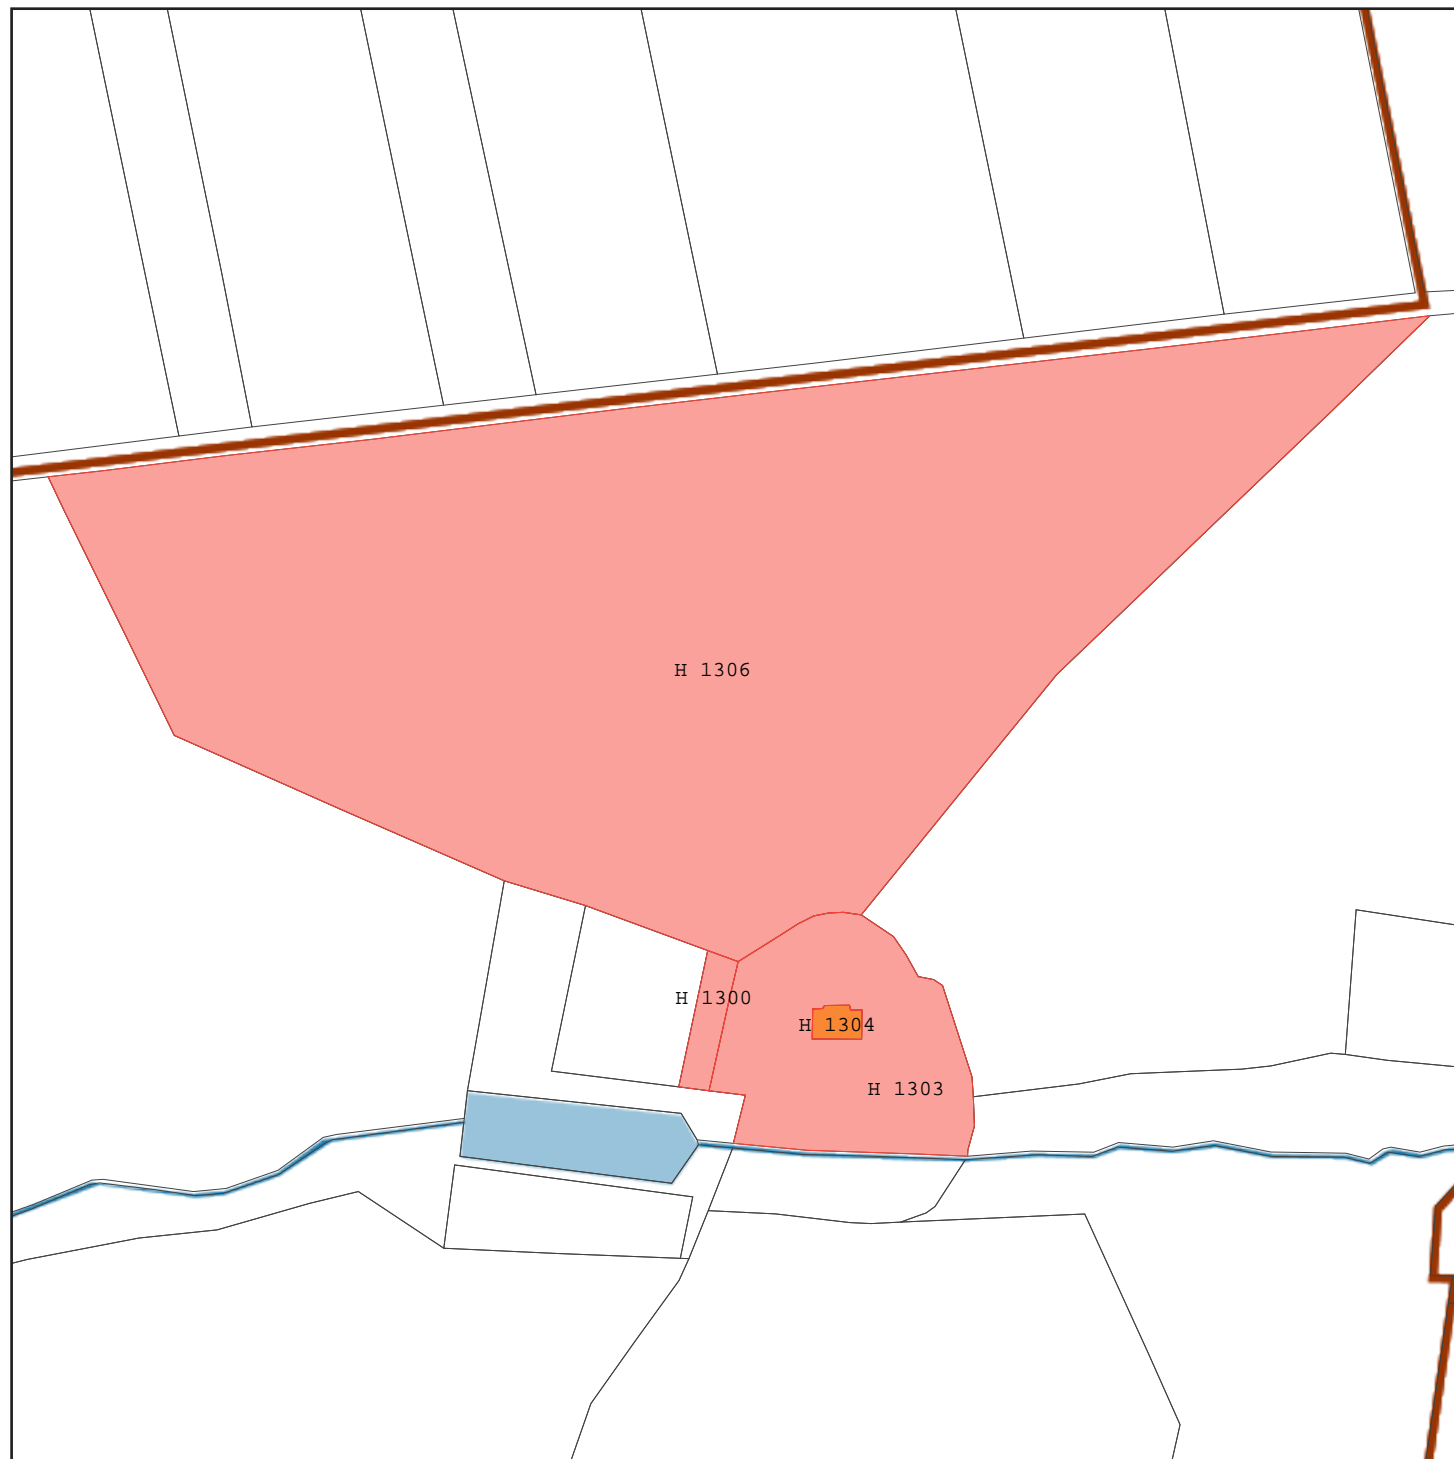

EXTRAIT DU PLAN CADASTRAL

(Fond Cadastre)

Date d'édition: 15/04/2026

Echelle: 1/3864

Nombre de parcelles: 4

Contenance totale: **06ha82a60ca**

Couleur	Nombre	Nom	Contenance
	4	Lot 1	06ha82a60ca

33720 - Landiras

	000	H 1300	00ha05a80ca
	000	H 1303	00ha63a05ca
	000	H 1304	00ha02a00ca
	000	H 1306	06ha11a75ca

EXTRAIT DU PLAN CADASTRAL

(Vue aérienne)

Date d'édition: 15/04/2026

Echelle: 1/3864

Nombre de parcelles: 4

Contenance totale: **06ha82a60ca**

Couleur	Nombre	Nom	Contenance
	4	Lot 1	06ha82a60ca

33720 - Landiras

	000	H 1300	00ha05a80ca
	000	H 1303	00ha63a05ca
	000	H 1304	00ha02a00ca
	000	H 1306	06ha11a75ca